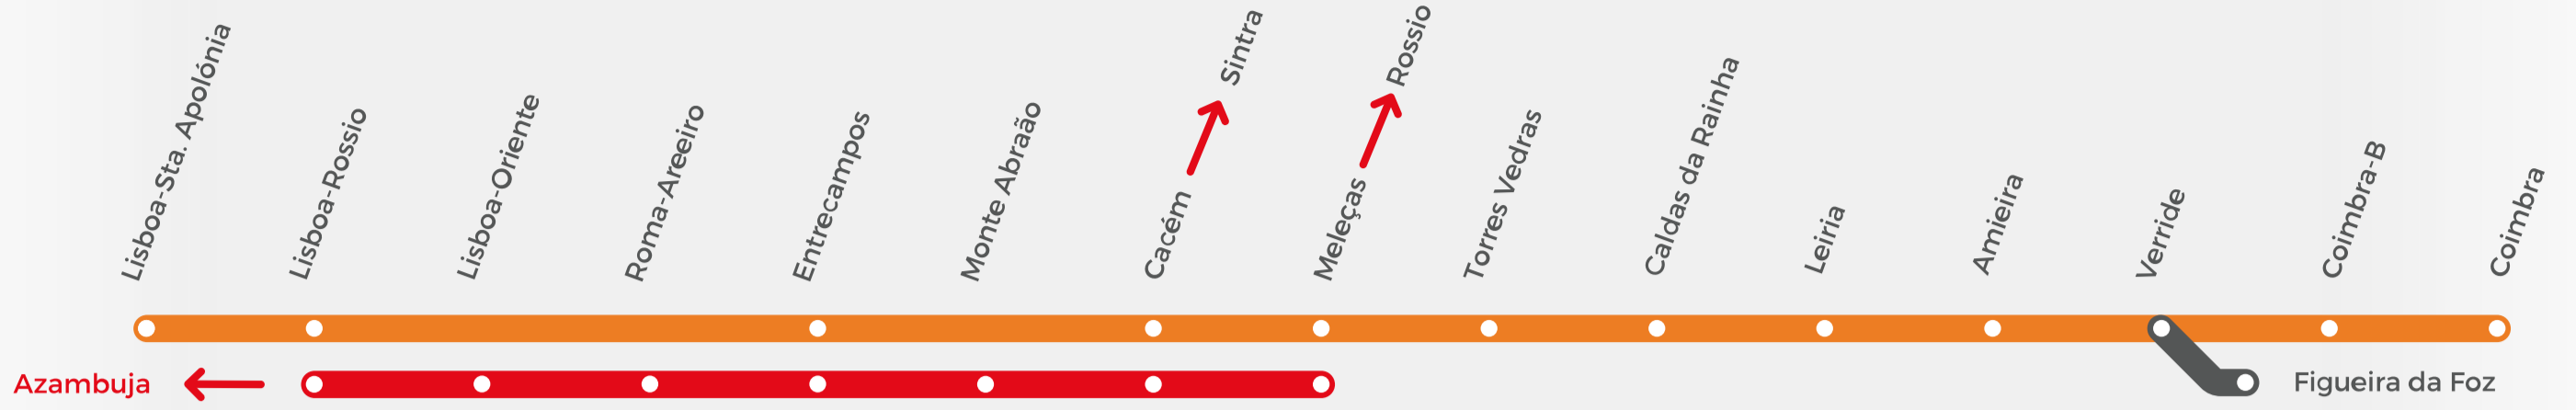

Horário em vigor desde 05 agosto 2018  
Valid from August 05, 2018

Categoria Category	R	R	R	U	U	U	R	R	U	U	U	U	R	R	U	U	U	U	U	U			
Número Number	6401	6403	6405 4660 16810	18232	18669 6407	18671	6411	4515 6413 16814	6409	18260	18685	18262	18687 6415	6417	4676 6421 16822	18284	18697	18286	18699 6419	18302	18709 6423	18711	
Observações Remarks	1	1	1	1	2 1	3	1	1	1	2	2	3	3 1	1	1	2	2	3	3 1	1	2 1	3	
Lisboa Sta. Apolónia (P)	5:47								11:50														
Lisboa Rossio					9:26	9:31							13:21						16:21			18:26	18:31
Lisboa Oriente				9:08									12:58			13:08			15:58		16:08		18:08
Roma Areeiro				9:15									13:05			13:15			16:05		16:15		18:15
Entrecampos	5:58			9:17					12:01	13:07			13:17			16:07			16:17		18:17		
Sete Rios	6:01			9:20					12:04	13:10			13:20			16:10			16:20		18:20		
Agualva-Cacém (C)	6:16			9:40	9:51	9:56			12:20	13:30	13:46	13:40	13:56			16:30	16:46	16:40	16:56	18:40	18:51	18:56	
Agualva-Cacém (P)	6:16				9:52	9:57			12:21		13:47		13:57				16:47		16:57		18:52	18:57	
Mira Sintra-Meleças (C)	6:20				9:55	10:00			12:25		13:50		14:00				16:50		17:00		18:55	19:00	
Mira Sintra-Meleças (P)	6:21				10:05				12:26				14:10						17:16		19:10		
Telhal	6:25				10:09				12:30				14:14						17:20		19:14		
Sabugo	6:29				10:13				12:34				14:18						17:23		19:17		
Pedra Furada	6:34				10:18				12:39				14:23						17:28		19:22		
Mafrã	6:39				10:22				12:43				14:27						17:34		19:27		
Malveira	6:50				10:29				12:51				14:34						17:42		19:34		
Jerumelo	6:55				10:34				12:56				14:39						17:47		19:39		
Sapatãria	7:00				10:39				13:01				14:44						17:51		19:43		
Pêro Negro	7:03				10:42				13:04				14:47						17:55		19:46		
Zibreira	7:06				10:46				13:07				14:50						17:58		19:50		
Feliteira	7:09				10:49				13:10				14:53						18:01		19:53		
Dois Portos	7:13				10:53				13:14				14:57						18:07		19:56		
Runa	7:18				10:58				13:19				15:02						18:12		20:01		
Torres Vedras	7:24				11:03				13:26				15:08						18:17		20:08		
Ramalhal	7:31				11:11				13:33				15:18						18:25		20:16		
Outeiro	7:39				11:19				13:42				15:26						18:33		20:25		
Bombarral	7:47				11:26				13:49				15:35						18:41		20:33		
Paúl	7:51				11:31				13:54				15:40						18:46		20:38		
São Mamede	7:55				11:35				13:58				15:44						18:50		20:42		
Dagorda-Peniche	7:59				11:39				14:02				15:48						18:54		20:46		
Óbidos	8:03				11:42				14:05				15:51						18:57		20:49		
Caldas da Rainha	8:09				11:49				14:11				15:57						19:03		20:55		
Caldas da Rainha		8:10					11:51						16:00										
Salir do Porto		8:17					11:58						16:07										
São Martinho do Porto		8:21					12:02						16:11										
Famalicão da Nazaré		8:26					12:08						16:16										
Valado-Nazaré-Alcobaça		8:33					12:15						16:23										
Pataias		8:42					12:24						16:32										
Martingança		8:49					12:31						16:40										
Marinha Grande		8:55					12:36						16:45										
Leiria		9:04					12:45						16:54										
Monte Real		9:13					12:54						17:03										
Monte Redondo		9:19					13:00						17:09										
Guia		9:26					13:07						17:16										
Louriçal		9:33					13:14						17:23										
Amieira (C)		9:42					13:24						17:33										
Amieira (P)			10:04				13:35						17:37										
Verride (C)			10:11				13:42						17:44										
Verride (P)			10:12				13:48						17:49										
Alfarelos			10:19				13:56						17:56										
Coimbra-B (C)			10:35				14:15						18:11										
Coimbra-B (P)			10:39				14:29						18:38										
Coimbra (C)			10:44				14:33						18:43										
Verride (P)			10:49				13:49						17:49										
Reveles			10:53				13:53						17:53										
Bifurcação de Lares			10:56				13:56						17:56										
Lares			10:59				13:59						17:59										
Fontela			11:03				14:03						18:03										
Fontela A			11:05				14:05						18:05										
Figueira da Foz (C)			11:09				14:09						18:09										