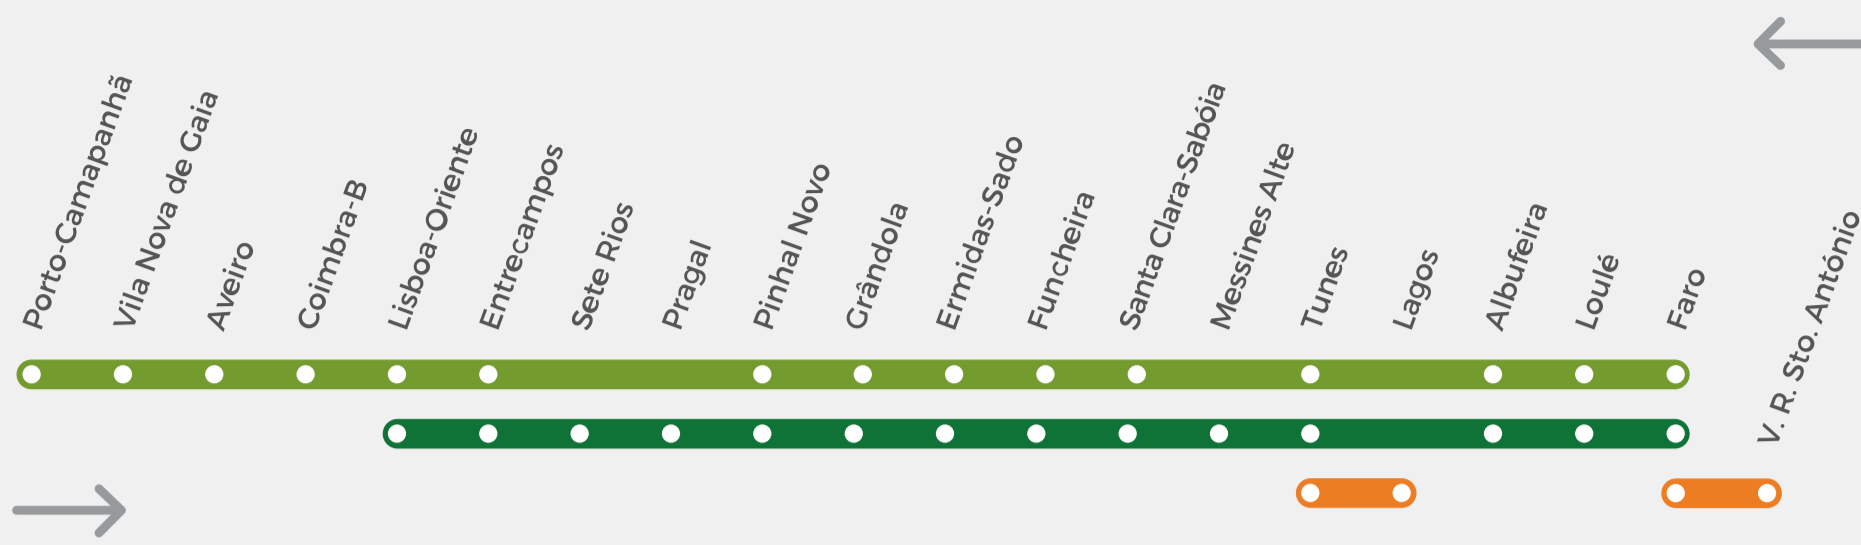

Horário em vigor desde 05 agosto 2018
Valid from August 05, 2018

Porto / Lisboa - Lagos e VRSA

Categoria Category	AP	R	R	R	R	IC	R	R	IC	R	R	AP	R	R	IC	R	R	IC
Número Number	180	5904	5918	5707	5729	570	5906	5711	572	5908	5717	184	5914	5723	574	5916	5725	576
Observações Remarks	A 1	3	4	3	4	B 1	1	1	B 1	1	1	A 1	1	1	B 1	1	1	B 5
Porto Campanhã (P)	5:40											14:40						
Vila Nova de Gaia	5:45											14:45						
Aveiro	6:15											15:15						
Coimbra-B	6:44											15:44						
Lisboa-Oriente (C)	8:22											17:22						
Lisboa-Oriente (P)	8:23					10:02			14:02			17:23			18:22			19:32
Entrecampos	8:31					10:10			14:10			17:31			18:30			19:40
Sete Rios						10:14			14:14						18:34			19:44
Pragal						10:26			14:26						18:46			19:56
Pinhal Novo	9:06					10:48			14:48		18:06				19:06			20:18
Grândola						11:19			15:16						19:34			20:51
Ermidas-Sado						11:33			15:30						19:48			21:05
Funcheira						11:55			15:52						20:12			21:29
Amoreiras-Odemira															20:19			
Santa Clara - Sabóia						12:24			16:21						20:43			21:57
Messines-Alte						12:52			16:57						21:11			22:24
Tunes (C)	10:52					13:00			17:05			19:53			21:20			22:32
Tunes (P)		11:06	11:24				13:13			17:08			20:08			21:24		
Silves		11:30	11:50				13:35			17:30			20:36			21:44		
Portimão		11:50	12:05				13:50			17:44			20:51			21:57		
Lagos (C)		12:08	12:23				14:08			18:03			21:08			22:16		
Tunes (P)	10:54					13:02			17:07			19:55			21:22			22:34
Albufeira	11:01					13:07			17:12			20:02			21:27			22:39
Loulé	11:13					13:19			17:24			20:14			21:39			22:51
Faro (C)	11:23					13:30			17:35			20:23			21:50			23:02
Faro (P)			11:34	11:55			13:55			17:51			20:36			22:06		
Olhão			11:45	12:06			14:06			18:02			20:47			22:18		
Tavira			12:10	12:31			14:32			18:27			21:12			22:43		
V. R. de Sto. António (C)			12:38	13:07			15:01			18:55			21:41			23:08		