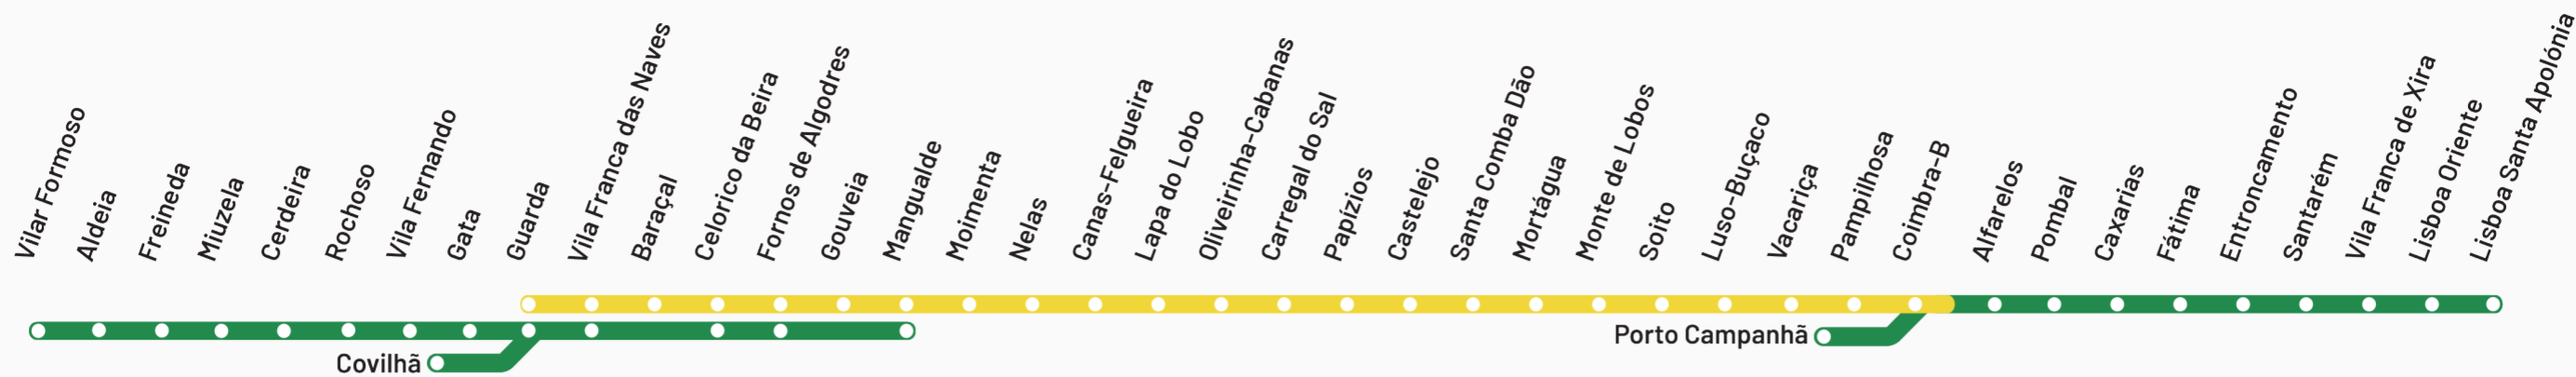

Horário em vigor desde 6 de abril 2025
Valid since April 6, 2025

Categoria / Category	TR	TR	R	TR	IC	AP	R	TR	TR	TR	TR	IC	AP	IC	TR	TR	R	TR	R	IC	IC	R	TR	TR	IC	IC	IC	IC
Número / Number	45400	10510	5420	30510	510	121	5683	45402	35402	10512	30512	512	133	541	45416	45406	5422	35416	5416	527	731	5685	10514	30514	514	543	723	545
Observações / Remarks	37	1	1	1	1 D	1	1	1	7	1	1	1 D	1	1 D	33	10	1	33	33	3 D	15 D	1	1	1	1 D	1 D	1 D	1 D
Covilhã (P)							08:00							11:55								15:55				16:56	23:04	
Caria							08:11							12:07								16:06				17:08	23:16	
Belmonte - Manteigas							08:16							12:15								16:11				17:12	23:20	
Maçainhas							08:24							12:24								16:19				17:21	23:29	
Benespera							08:30							12:30								16:25				17:27	23:35	
Sabugal							08:39							12:39								16:34				17:36	23:44	
Guarda (C)							08:45							12:45								16:40				17:42	23:50	
Vilar Formoso (P)			05:50														15:00											
Aldeia			05:55														15:05											
Freineda			05:58														15:08											
Miuzela			06:09														15:19											
Cerdeira			06:12														15:22											
Rochoso			06:16														15:26											
Vila Fernando			06:20														15:30											
Gata			06:25														15:35											
Guarda (C)			06:29														15:39											
Guarda (P)	04:15	06:00	06:30	06:40				09:00	09:45	11:30	12:10				15:15	15:30	15:40	15:45						17:00	17:40			
Vila Franca das Naves	04:35	06:20	06:45					09:20		11:50					15:35	15:50	15:55	16:05						17:20				
Baraçal								09:30																				
Celorico da Beira	04:50	06:35	06:55	07:05				09:35	10:10	12:05	12:35				15:50	16:05	16:05	16:20						17:35	18:05			
Fornos de Algodres	05:05	06:50	07:07					09:50		12:20					16:05	16:20	16:17							17:50				
Gouveia								10:10							16:25													
Mangualde	05:30	07:15	07:24	07:40				10:30	10:45	12:45	13:10				16:45	16:45	16:34	16:55						18:15	18:40			
Moimenta - Alcafache	05:40							10:40							16:55	16:55												
Nelas	05:50	07:35		08:00				10:50	11:05	13:05	13:30				17:05	17:05		17:15						18:35	19:00			
Canas - Felgueira	06:00							11:00							17:15	17:15												
Lapa do Lobo	06:05							11:05							17:25	17:25												
Oliveirinha - Cabanas	06:15							11:15							17:35	17:35												
Carregal do Sal	06:25	07:55						11:25	11:25	13:25					17:35	17:35		17:35						18:55				
Papizios								11:30																				
Castelejo								11:35																				
Santa Comba Dão	06:40	08:10		08:25				11:40	11:40	13:40	13:55				17:50	17:50		17:50						19:10	19:25			
Mortágua	07:00	08:30						12:00	12:00	14:00					18:10	18:10		18:10						19:30				
Monte de Lobos	07:05							12:05																				
Soito	07:10							12:10							18:20	18:20												
Luso - Buçaco	07:20							12:20							18:30	18:30												
Vacariça	07:30							12:30																				
Pampilhosa	07:35							12:35							18:45	18:45												
Coimbra-B (C)	07:50	09:10		09:10				12:50	12:40	14:40	14:40				19:00	19:00		18:50					20:10	20:10				
Coimbra-B (P)						09:53							15:47							19:35	19:35						21:33	
Aveiro						10:20							16:15							20:04	20:04						22:04	

LEGENDA KEY

CATEGORIA CATEGORY

- AP Alfa Pendular
- IC Intercidades
- IC Intercidades
- IC Intercidades
- R Regional
- TR Transbordo Rodoviário
  Replacement bus service

OBSERVAÇÕES REMARKS