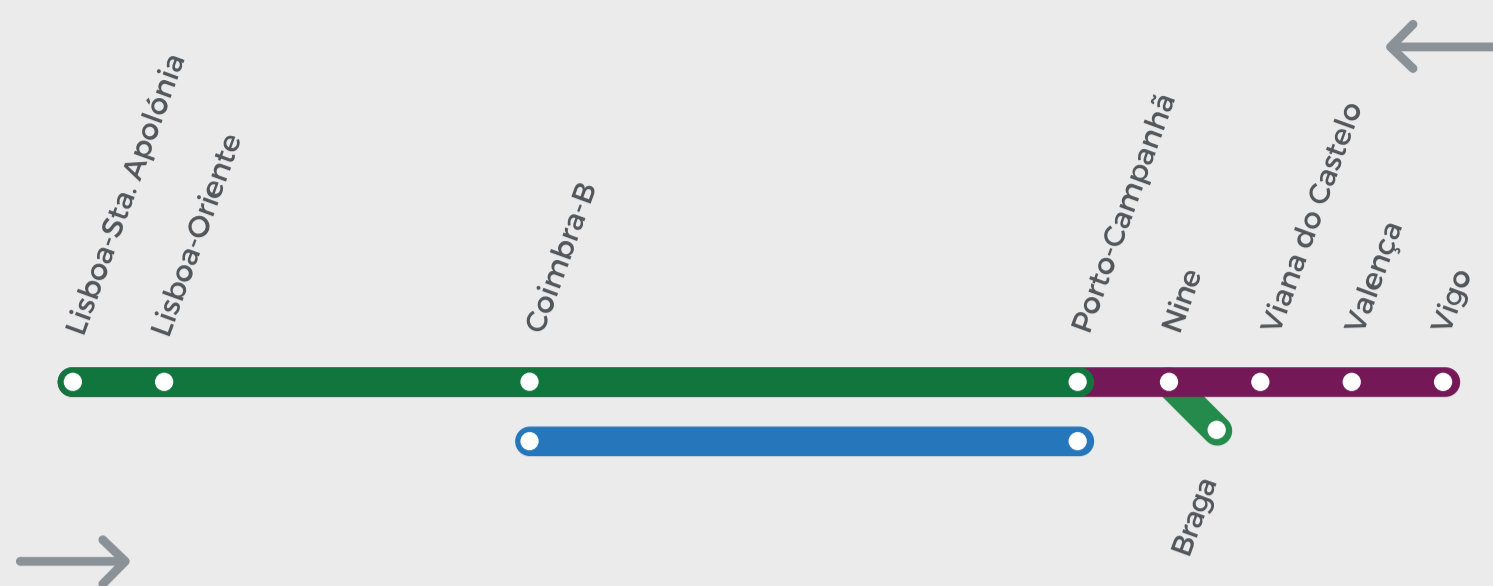

Horário em vigor desde 01 maio 2021
Valid since May 01, 2021

Categoria Category	U	C	IC	U	C
Número Number	15214	421	523	15272	423
Observações Remarks	1	C 1	B 1	1	C 2
Lisboa - Sta Apolónia (P)			15:30		
Lisboa - Oriente			15:39		
V. F. Xira			15:52		
Santarém			16:13		
Entroncamento			16:30		
Pombal			17:03		
Alfarelos			17:17		
Coimbra-B			17:30		
Pampilhosa			17:41		
Mealhada					
Aveiro			18:02		
Estarreja					
Ovar					
Espinho			18:24		
V. N. Gaia			18:40		
Porto Campanhã (C)			18:52		
Porto Campanhã (P)		8:13			19:10
Braga	8:04			19:04	
Nine	8:24	8:42		19:24	19:40
Viana do Castelo		9:16			20:13
Valença [HP]		9:57			20:50
Vigo [HE]		11:35			22:34

Categoria Category	C	U	IC	C	U
Número Number	420	15273	720	422	15275
Observações Remarks	C 1	1	B 1	C 2	1
Vigo [HE] (P)	8:58			19:56	
Valença [HP]	8:36			19:34	
Viana do Castelo	9:17			20:14	
Nine	9:51	9:57		20:48	21:00
Braga		10:17			21:20
Porto Campanhã (C)	10:20			21:18	
Porto Campanhã (P)			10:38		
V. N. Gaia			10:43		
Espinho			11:03		
Ovar					
Estarreja					
Aveiro			11:31		
Mealhada					
Pampilhosa			11:50		
Coimbra-B			12:02		
Alfarelos			12:14		
Pombal			12:28		
Entroncamento			13:01		
Santarém			13:19		
V. F. Xira			13:39		
Lisboa - Oriente			13:52		
Lisboa - Sta Apolónia			14:00		

LEGENDA KEY

CATEGORIA CATEGORY

- IC** Intercidades
- IR** InterRegional InterRegional train
- U** Serviço Urbano Urban train
- C** Celta Comboio com tarifa internacional International rate

OBSERVAÇÕES REMARKS

- B** Cafeteria e Bar Snacks and drinks available
- R** Reserva obrigatória de lugar Compulsory seat reservation
- 1** Diário Daily
- 2** Comboios Celta 422 e 423, suprimidos até aviso em contrário Celta trains 422 and 423 withdrawn until further notice
- C** Lugares sentados - Classe Turista Seats - Turista Class
- R** Reserva obrigatória de lugar Compulsory seat reservation
- Wi-Fi gratuito em todos os comboios Alfa Pendular e Intercidades** Free Wi-Fi at Alfa Pendular and Intercidades trains