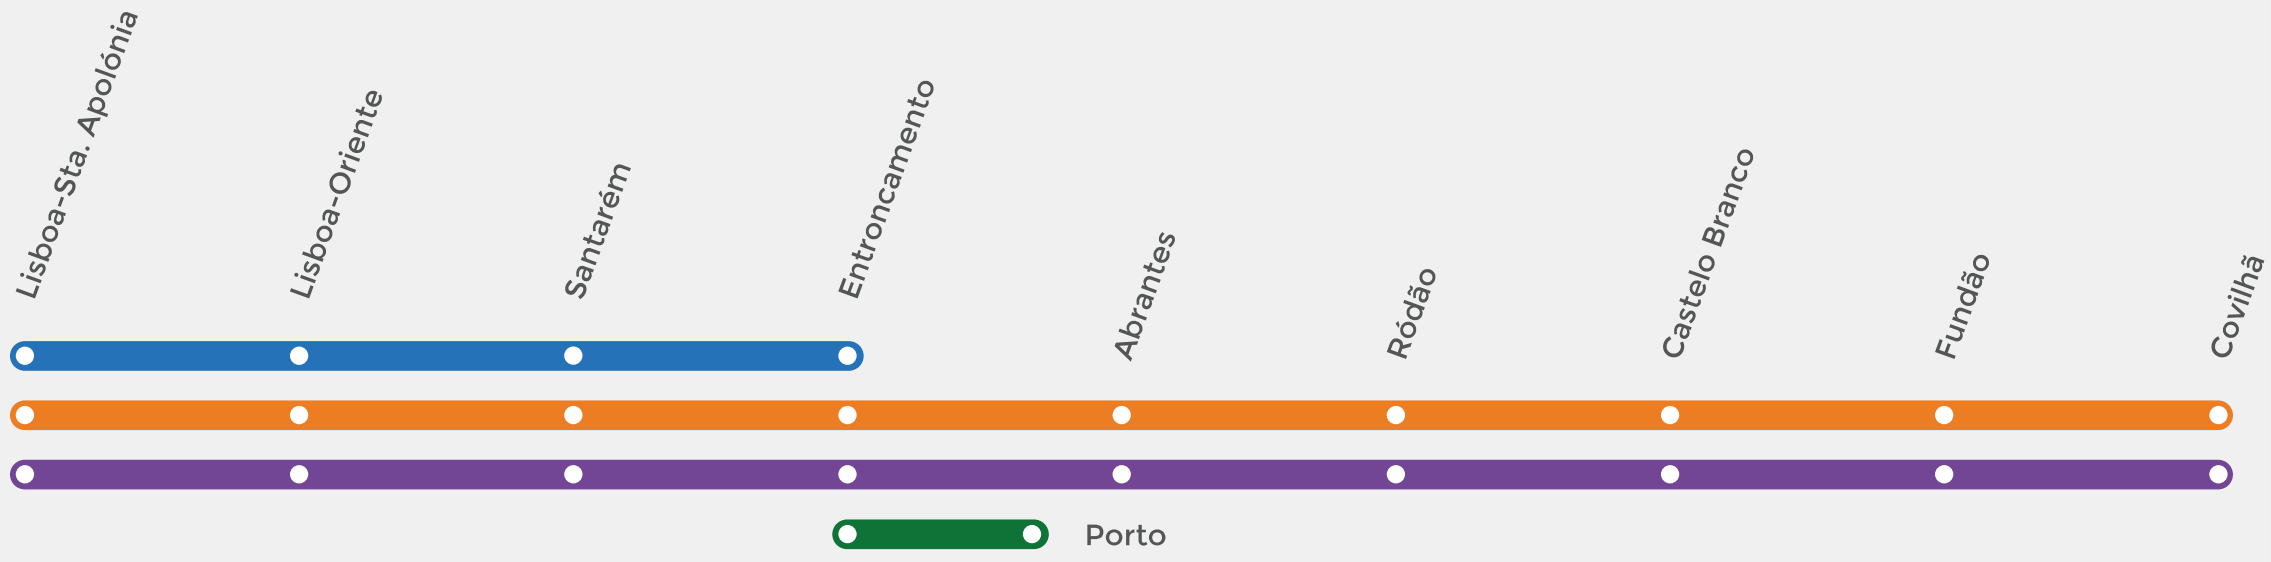

Horário em vigor desde 09 dezembro 2018  
Valid from December 09, 2018

Categoria Category	R	R	R	IC	IC	R	R	IC	IC	IC	R	R	IR	R	IC	IC	R	R
Número Number	5671	4403	5621 5673	520	541	4411	5623 5675	720	543	722	5601 5677	4427	933	5625	620	545	4431	5653
Observações Remarks	3	2	1	A 4	A 1	1	1	A 1	A 1	A 1	1	1	2	1	A 1	A 1	1	1
Porto Campanhã (P)				6:45				10:45		14:45					17:45			
Coimbra-B				7:59				11:57		15:57					18:57			
Entroncamento (C)				9:01				13:01		17:01					20:01			
Lisboa Santa Apolónia (P)		5:50			8:15	9:45			13:15		16:15	17:45	18:15			19:15	19:45	
Lisboa Oriente		5:58			8:23	9:53			13:23		16:23	17:53	18:23			19:23	19:53	
Póvoa		6:06				10:01						18:01					20:01	
Alverca		6:10				10:05						18:05					20:05	
Vila Franca de Xira		6:16			8:38	10:11			13:38		16:39	18:11	18:38			19:38	20:11	
Azambuja		6:28				10:28						18:28					20:28	
Virtudes		6:33				10:33						18:33					20:33	
Reguengo-Pontével		6:36				10:36						18:36	18:53				20:36	
Setil		6:39				10:39						18:39					20:39	
Santana-Cartaxo		6:43				10:43						18:43					20:43	
Vale de Santarém		6:49				10:49						18:49					20:49	
Santarém		6:55			9:04	10:55			14:04		17:06	18:55	19:07			20:04	20:55	
Vale de Figueira		7:01				11:01						19:01					21:01	
Mato de Miranda		7:08				11:08						19:08					21:08	
Riachos		7:14				11:14						19:14					21:14	
Entroncamento (C)		7:18			9:23	11:19			14:23		17:25	19:19	19:26			20:23	21:19	
Entroncamento (P)			7:46		9:24		11:28		14:24		17:26			19:33		20:24		21:54
Barquinha			7:52				11:33				17:33			19:38			22:00	
Tancos			7:55				11:36				17:36			19:42			22:04	
Almourol			7:58				11:44				17:39			19:45			22:08	
Praia do Ribatejo			8:01				11:47				17:42			19:48			22:13	
Santa Margarida			8:08				11:54				17:49			19:59			22:20	
Tramagal			8:13				11:59				17:58			20:04			22:25	
Abrantes (C)			8:17		9:45		12:03		14:45		18:02			20:08		20:45		22:30
Abrantes (P)			8:17		9:46		12:04		14:46		18:02			20:08		20:46		
Alferrarede			8:23				12:09				18:08			20:14				
Mouriscas-A			8:31				12:18				18:16			20:22				
Alvega-Ortiga			8:34				12:21				18:20			20:25				
Barragem de Belver			8:39				12:26				18:24			20:30				
Belver			8:43				12:30				18:29			20:39				
Barca da Amieira - Envendos			8:55				12:42				18:40			20:51				
Fratel			9:13				12:56				18:54			21:05				
Ródão			9:21		10:43		13:04		15:36		19:01			21:11		21:43		
Tojeirinha			9:29				13:12				19:09			21:19				
Sarnadas			9:36				13:19				19:19			21:26				
Retaxo			9:39				13:22				19:23			21:30				
Benquerenças			9:43				13:26				19:27			21:33				
Castelo Branco (C)			9:49		11:06		13:32		16:06		19:33			21:40		22:06		
Castelo Branco (P)	6:25		9:54		11:07		14:14		16:07		19:45					22:07		
Alcains	6:34		10:03				14:23				19:54							
Lardosa	6:40		10:09				14:29				20:00							
Soalheira	6:44		10:13				14:33				20:04							
Castelo Novo	6:49		10:18				14:38				20:09							
Alpedrinha	6:54		10:23				14:43				20:14							
Vale de Prazeres	6:58		10:27				14:47				20:18							
Fatela-Penamacor	7:04		10:33				14:53				20:24							
Alcaide	7:07		10:36				14:56				20:27							
Donas	7:10		10:39				14:59				20:30							
Fundão	7:13		10:42		11:42		15:07		16:42		20:33					22:42		
Alcaria	7:19		10:48				15:14				20:39							
Tortosendo	7:24		10:53				15:19				20:44							
Covilhã (C)	7:29		10:58		11:55		15:24		16:55		20:49					22:55		