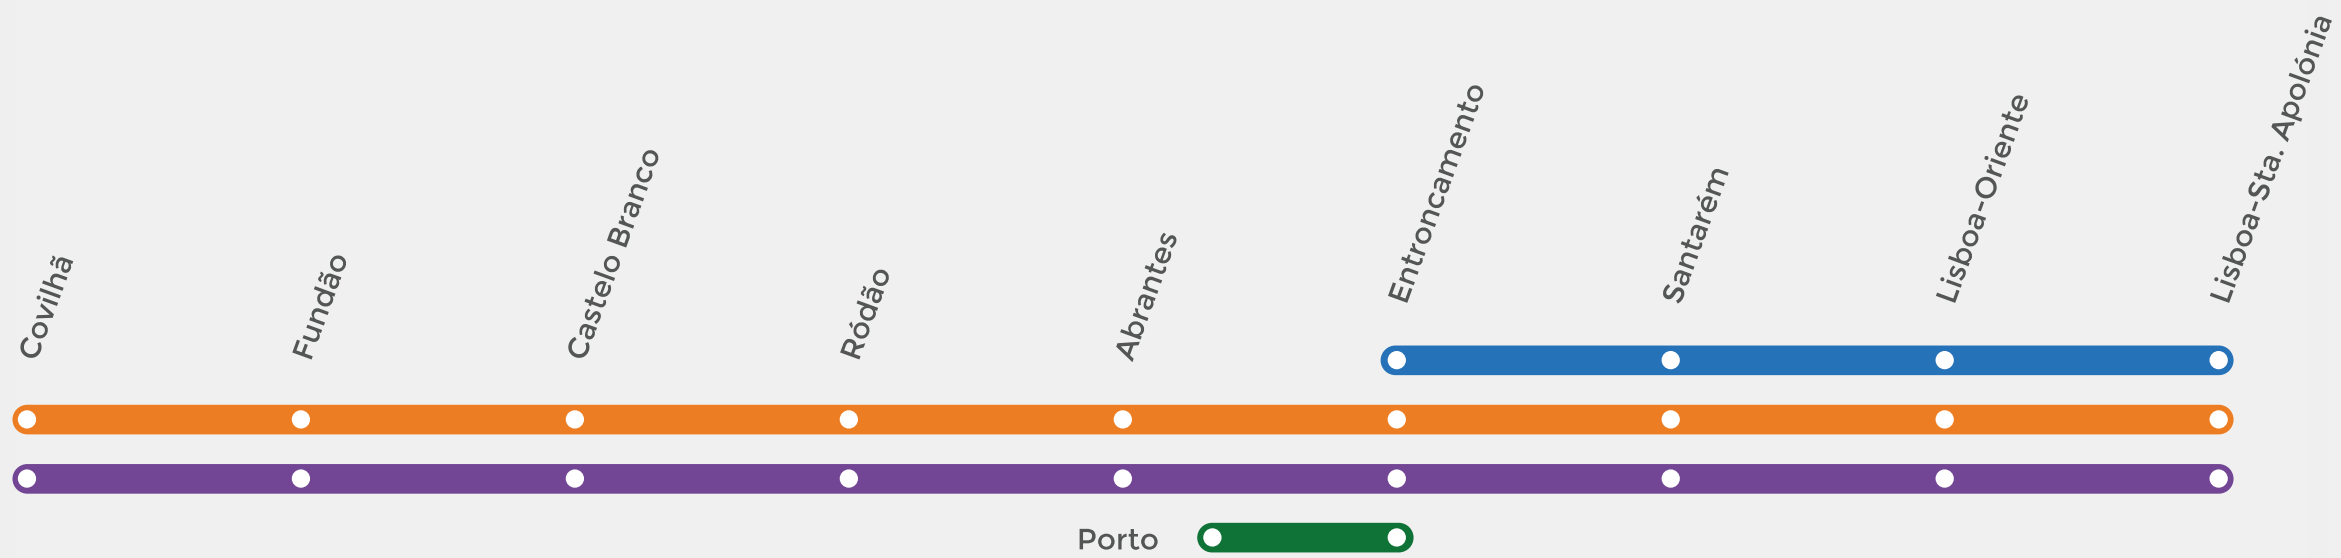

Horário em vigor desde 09 dezembro 2018
Valid from December 09, 2018

Categoria Category	R	IR	R	R	R	IC	IC	R	R	R	R	R	IC	IC	R	R	R	IC	IC
Número Number	5650	930	4402	5670	5600	540	721	5672 5620	4420	4422	5674 5622	4428	542	527	5624	4436	5676	544	529
Observações Remarks	2	2	3	5	4	A 1	A 1	1	2	1	1	1	A 1	A 1	1	1	1	A 1	A 1
Covilhã (P)				4:50		7:53		8:50			12:56		14:53				18:25	18:53	
Tortosendo				4:55				8:55			13:01						18:30		
Alcaria				5:00				9:00			13:06						18:35		
Fundão				5:06		8:07		9:06			13:12		15:07				18:41	19:07	
Donas				5:09				9:09			13:15						18:44		
Alcaide				5:12				9:12			13:18						18:47		
Fatela-Penamacor				5:16				9:16			13:22						18:51		
Vale de Prazeres				5:21				9:21			13:27						18:56		
Alpedrinha				5:25				9:25			13:31						19:00		
Castelo Novo				5:29				9:29			13:35						19:04		
Soalheira				5:34				9:34			13:40						19:09		
Lardosa				5:38				9:38			13:44						19:13		
Alcains				5:44				9:44			13:51						19:19		
Castelo Branco (C)				5:53		8:42		9:53			14:01		15:42				19:29	19:42	
Castelo Branco (P)					5:56	8:43		10:10			14:03		15:43		18:14			19:43	
Benquerenças					6:02			10:16			14:09				18:20				
Retaxo					6:06			10:19			14:13				18:24				
Sarnadas					6:09			10:23			14:16				18:27				
Tojeirinha					6:16			10:29			14:23				18:34				
Ródão				6:24		9:07		10:43			14:31		16:07		18:43			20:07	
Fratel				6:30				10:50			14:37				18:54				
Barca da Amieira - Envendos				6:44				11:03			14:51				19:09				
Belver				6:55				11:15			15:07				19:20				
Barragem de Belver				7:00				11:19			15:12				19:25				
Alvega-Ortiga				7:04				11:24			15:17				19:29				
Mouriscas-A				7:08				11:27			15:20				19:33				
Alferrarede				7:16				11:36			15:29				19:42				
Abrantes (C)				7:21		10:01		11:41			15:34		17:01		19:47			21:01	
Abrantes (P)	5:40			7:21		10:02		11:41			15:35		17:02		19:48			21:02	
Tramagal	5:44			7:26				11:46			15:40				19:52				
Santa Margarida	5:49			7:30				11:55			15:44				19:58				
Praia do Ribatejo	5:57			7:37				12:02			15:51				20:05				
Almourol	6:01			7:41				12:05			15:54				20:08				
Tancos	6:04			7:44				12:08			15:58				20:11				
Barquinha	6:08			7:55				12:12			16:01				20:15				
Entroncamento (C)	6:13			8:00		10:23		12:17			16:06		17:23		20:19			21:23	
Entroncamento (P)		6:26	6:44	8:08		10:24			12:37	13:44		16:39	17:24			20:44		21:24	
Riachos			6:48					12:42	13:48		16:43				20:48				
Mato de Miranda			6:54					12:48	13:54		16:49				20:54				
Vale de Figueira			7:01					12:55	14:01		16:56				21:01				
Santarém		6:45	7:07	8:27		10:41		13:01	14:08		17:03	17:41		21:07			21:41		
Vale de Santarém			7:13					13:07	14:14		17:09			21:13					
Santana-Cartaxo			7:18					13:12	14:19		17:14			21:18					
Setil			7:23					13:17	14:23		17:19			21:23					
Reguengo-Pontével			7:25					13:20	14:25		17:21			21:25					
Virtudes			7:29					13:24	14:29		17:25			21:29					
Azambuja			7:33					13:33	14:33		17:33			21:33					
Vila Franca de Xira		7:17	7:47	8:56		11:01		13:47	14:47		17:47	18:01		21:47			22:01		
Alverca			7:54					13:54	14:54		17:54			21:54					
Póvoa			7:58					13:58	14:58		17:58			21:58					
Lisboa Oriente		7:33	8:05	9:11		11:13		14:05	15:05		18:05	18:13		22:05			22:13		
Lisboa Santa Apolónia (C)		7:41	8:13	9:20		11:20		14:13	15:13		18:13	18:20		22:13			22:20		
Entroncamento (P)							10:30						18:30						22:35
Coimbra-B							11:34						19:34						23:39
Porto Campanhã (C)							12:46						20:46						00:51

LEGENDA KEY

1. **CATEGORIA CATEGORY**
2. **IC** Intercidades
   - **IR** InterRegional
   - **R** Regional
   - **IC** Intercidades

OBSERVAÇÕES REMARKS

- **A** Cafeteria e Bar
  Snacks and drinks available
- **R** Reserva obrigatória de lugar
  Compulsory seat reservation
- **B** Transporte de bicicletas
  Bicycle transport