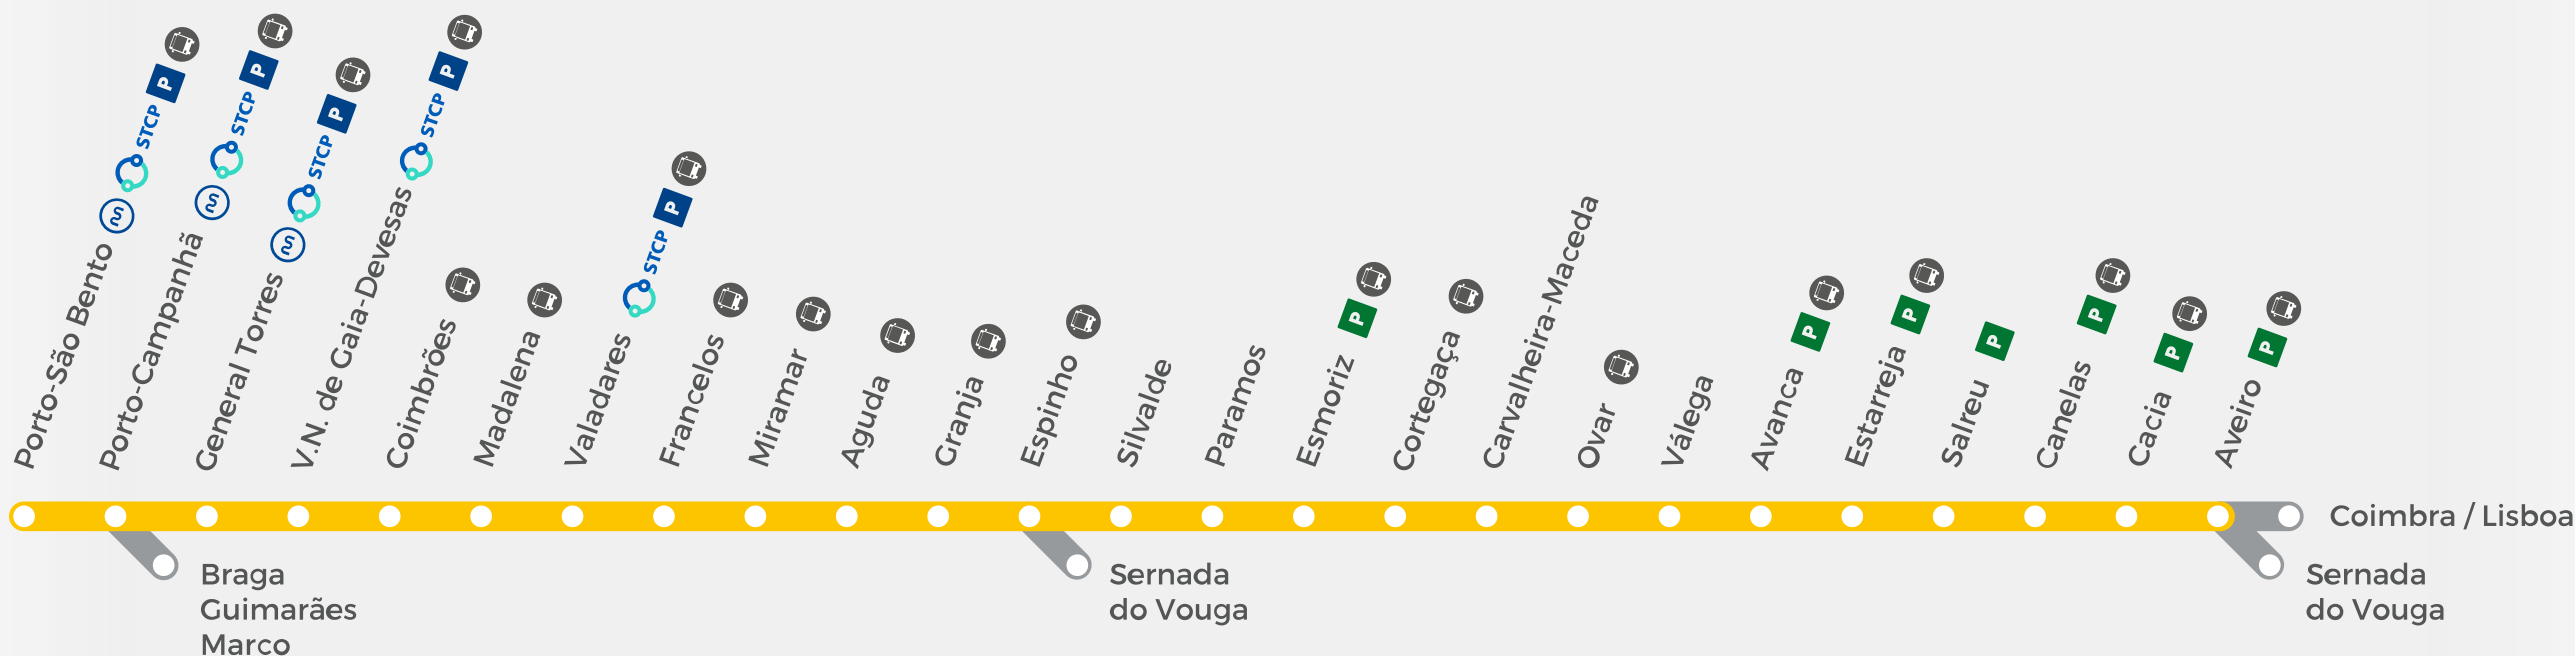

Horário em vigor desde 11 dezembro 2022
Valid since December 11, 2022

Categoria Category	U	U	U	U	U	U	U	U	U	U	U	U	U	U	U	U	U	U	U	U	U	U	U	U	U	U			
Número Number	15703	15705	15707	15901	15708	15902	15711	15905	15712	15906	15715	15909	15716	15910	15719	15720	15912	15723	15914	15725	15916	15727	15919	15728	15920	15731	15925	15732	
Observações Remarks	2	3	2	2	2 14	1	1	2	2 14	1	1	2	4 14	1	1	2 14	1	1	1	1	1	1	2	2 14	1	1	2	2 14	
Porto - São Bento (P)	04:35	05:40	05:40	05:55			06:50	06:55			07:50	07:55			08:50			09:50		10:50		11:50	11:55			12:50	12:55		
Porto - Campanhã (C)	04:40	05:45	05:45	06:00			06:55	07:00			07:55	08:00			08:55			09:55		10:55		11:55	12:00			12:55	13:00		
Porto - Campanhã (P)	04:45	05:50	05:50	06:05	06:40	06:45	07:00	07:05	07:40	07:45	08:00	08:05	08:40	08:45	09:00	09:40	09:45	10:00	10:45	11:00	11:45	12:00	12:05	12:40	12:45	13:00	13:05	13:40	
General Torres	04:49	05:54	05:54	06:09	06:44	06:49	07:04	07:09	07:44	07:49	08:04	08:09	08:44	08:49	09:04	09:44	09:49	10:04	10:49	11:04	11:49	12:04	12:09	12:44	12:49	13:04	13:09	13:44	
Vila Nova de Gaia - Devesas	04:51	05:56	05:56	06:11	06:46	06:51	07:06	07:11	07:46	07:51	08:06	08:11	08:46	08:51	09:06	09:46	09:51	10:06	10:51	11:06	11:51	12:06	12:11	12:46	12:51	13:06	13:11	13:46	
Coimbrões	04:53	05:58		06:13		06:53		07:13		07:53		08:13		08:53		09:53		10:53		11:53		12:13		12:53		13:13		13:13	
Madalena	04:55	06:00		06:15		06:55		07:15		07:55		08:15		08:55		09:55		10:55		11:55		12:15		12:55		13:15		13:15	
Valadares	04:57	06:02	06:00	06:17	06:50	06:57	07:10	07:17	07:50	07:57	08:10	08:17	08:50	08:57	09:10	09:50	09:57	10:10	10:57	11:10	11:57	12:10	12:17	12:50	12:57	13:10	13:17	13:50	
Francelos	05:00	06:05		06:20		07:00		07:20		08:00		08:20		09:00		10:00		11:00		12:00		12:20		13:00		13:20		13:20	
Miramar	05:06	06:11		06:26		07:06		07:26		08:06		08:26		09:06		10:06		11:06		12:06		12:26		13:06		13:26		13:26	
Aguda	05:08	06:13		06:28		07:08		07:28		08:08		08:28		09:08		10:08		11:08		12:08		12:28		13:08		13:28		13:28	
Granja	05:15	06:20	06:13	06:35	07:04	07:15	07:24	07:35	08:04	08:15	08:24	08:35	09:04	09:15	09:24	10:04	10:15	10:24	11:15	11:24	12:15	12:24	12:35	13:04	13:15	13:24	13:35	14:04	
Espinho	05:19	06:24	06:17	06:39	07:07	07:19	07:27	07:39	08:07	08:19	08:27	08:39	09:07	09:19	09:27	10:07	10:19	10:27	11:19	11:27	12:19	12:27	12:39	13:07	13:19	13:27	13:39	14:07	
Silvalde	05:21	06:26		06:41		07:21		07:41		08:21		08:41		09:21		10:21		11:21		12:21		12:41		13:21		13:41		13:41	
Paramos	05:24	06:29		06:44		07:24		07:44		08:24		08:44		09:24		10:24		11:24		12:24		12:44		13:24		13:44		13:44	
Esmoriz	05:31	06:36	06:26	06:49	07:16	07:31	07:36	07:49	08:16	08:31	08:36	08:49	09:16	09:31	09:36	10:16	10:31	10:36	11:31	11:36	12:31	12:36	12:49	13:16	13:31	13:36	13:49	14:16	
Cortegaça	05:34	06:39	06:29	06:52		07:39		07:52		08:39		08:52		09:39		10:39		11:39		12:39		12:52		13:39		13:52		13:52	
Carvalheira-Maceda	05:36	06:41		06:55		07:34		07:55		08:34		08:55		09:34		10:34		11:34		12:34		12:55		13:34		13:55		13:55	
Ovar	05:42	06:47	06:35	07:01	07:25	07:40	07:45	08:01	08:25	08:40	08:45	09:01	09:25	09:40	09:45	10:25	10:40	10:45	11:40	11:45	12:40	12:45	13:01	13:25	13:40	14:01	14:25		
Válega	05:45	06:50	06:39		07:31		07:49		08:29		08:49		09:29		09:49		10:49		11:49		12:49				13:49		13:49		13:49
Avanca	05:48	06:53	06:42		07:31		07:52		08:31		08:52		09:31		09:52	10:31	10:52	10:52	11:52	12:52			13:31		13:52		14:31		14:31
Estarreja	05:53	06:58	06:46		07:36		07:56		08:36		08:56		09:36		09:56	10:36	10:56	10:56	11:56	12:56			13:36		13:56		14:36		14:36
Salreu			06:49				07:59				08:59				09:59		10:59		11:59		12:59					13:59		13:59	
Canelas			06:51				08:01				09:01				10:01		11:01		12:01		13:01					14:01		14:01	
Cacia	05:58	07:03	06:55		07:42		08:05		08:42		09:05		09:42		10:05	10:42	11:05	11:05	12:05	13:05			13:42		14:05		14:42		14:42
Aveiro (C)	06:04	07:09	07:01		07:47		08:11		08:47		09:11		09:47		10:11	10:47	11:11	11:11	12:11	13:11			13:47		14:11		14:47		14:47