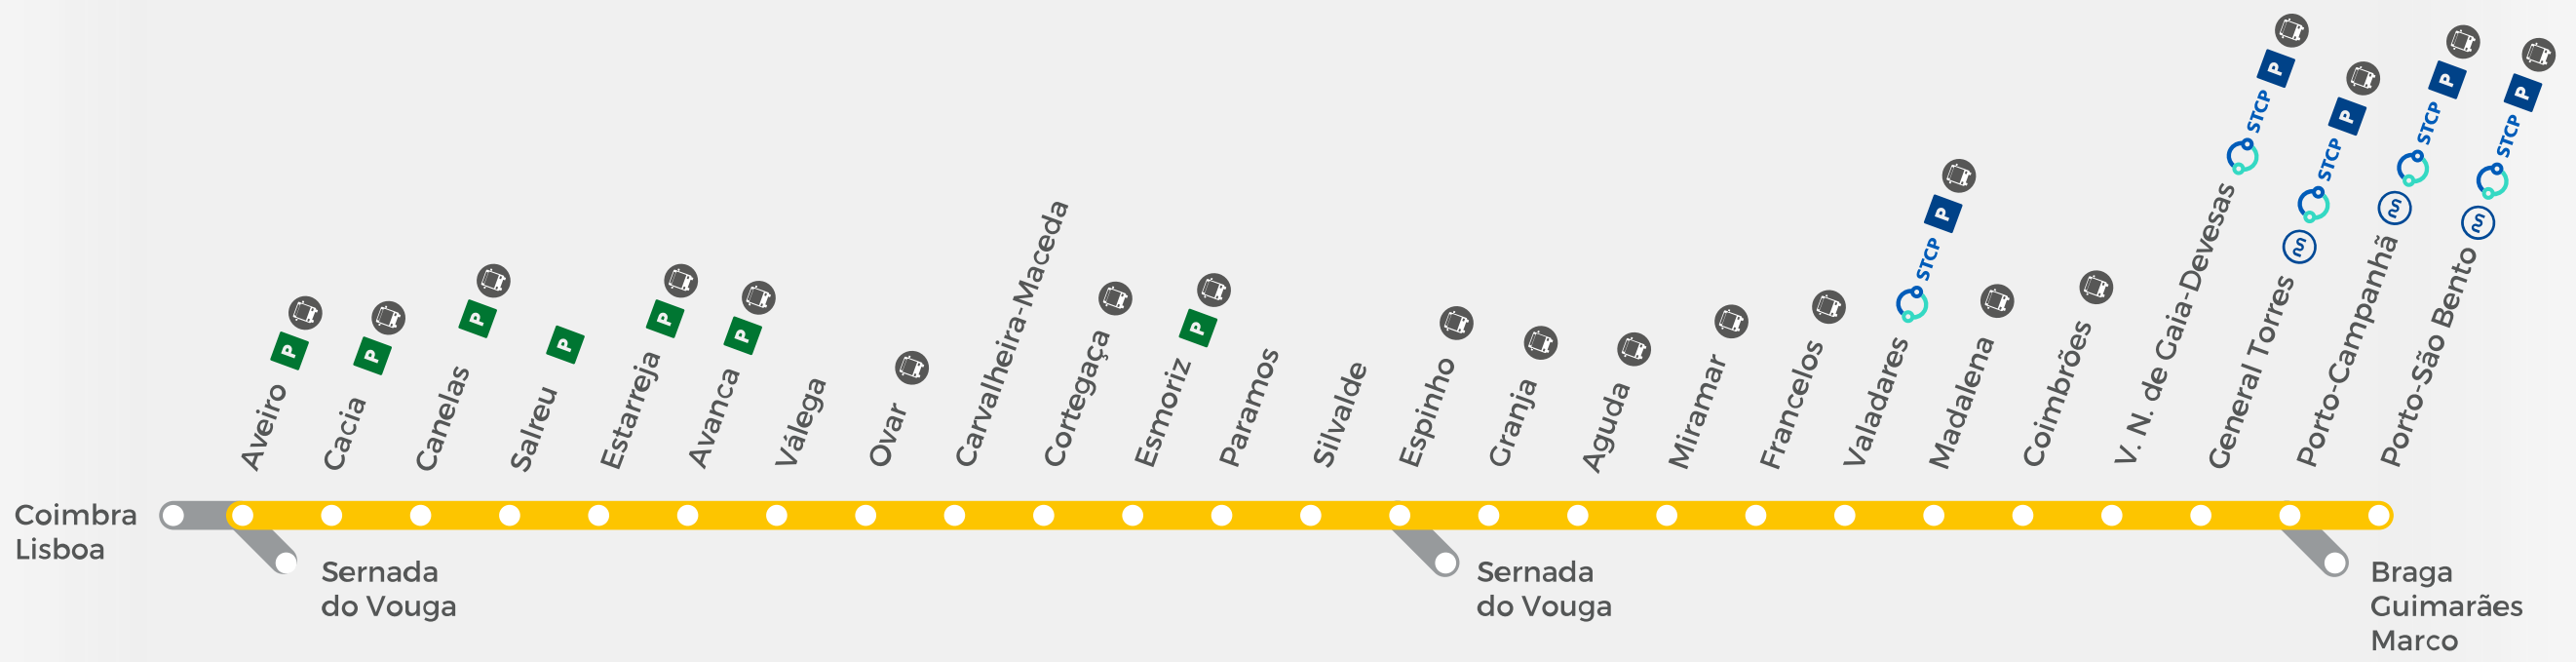

Horário em vigor desde 11 dezembro 2022
Valid since December 11, 2022

Categoria Category	U	U	U	U	U	U	U	U	U	U	U	U	U	U	U	U	R	U	U	U	U	U	U	U	U	U	
Número Number	15601	15603	15605	15801	15607	15803	15609	15805	15611	15807	15613	15809	15615	15811	15617	15813	4606	15621	15815	15623	15817	15625	15819	15627	15821	15629	15823
Observações Remarks	1	2	1	1	2 14	2	1	1	4 14	2	1	1	2 14	2	1	1	2 14	1	1	1	1	1	1	2 14	2	1	1
Aveiro (P)	04:27	05:12	06:13		06:41		07:18		07:41		08:18		08:41		09:18		09:45	10:19		11:18		12:18		12:41		13:18	
Cacia	04:32	05:17	06:18		06:46		07:23		07:46		08:23		08:46		09:23		09:50	10:24		11:23		12:23		12:46		13:23	
Canelas	04:35	05:20	06:21				07:26				08:26				09:26			10:27		11:26		12:26				13:26	
Salreu	04:37	05:22	06:23				07:28				08:28				09:28			10:29		11:28		12:28				13:28	
Estarreja	04:40	05:25	06:26		06:52		07:31		07:52		08:31		08:52		09:31		09:56	10:32		11:31		12:31		12:52		13:31	
Avanca	04:45	05:30	06:31		06:57		07:36		07:57		08:36		08:57		09:36		10:01	10:37		11:36		12:36		12:57		13:36	
Válega	04:49	05:34	06:35				07:40				08:40				09:40			10:40		11:40		12:40				13:40	
Ovar	04:52	05:37	06:38	06:41	07:04	07:27	07:43	07:48	08:04	08:27	08:43	08:48	09:04	09:30	09:43	09:48	10:08	10:43	10:48	11:43	11:48	12:43	12:48	13:04	13:27	13:43	13:48
Carvalheira-Maceda	04:57	05:42		06:47		07:33		07:54		08:33		08:54				09:54		10:54		11:54		12:54			13:33		13:54
Cortegaça	05:00	05:45	06:44			07:35	07:49			08:35	08:49			09:49			10:49		11:49		12:49				13:35	13:49	
Esmoriz	05:03	05:48	06:47	06:52	07:11	07:38	07:52	07:57	08:11	08:38	08:52	08:57	09:11	09:38	09:52	09:57	10:15	10:52	10:57	11:52	11:57	12:52	12:57	13:11	13:38	13:52	13:57
Paramos	05:05	05:50		06:54		07:40		07:59		08:40		08:59		09:40		09:59		10:59		11:59		12:59		13:02		13:40	13:59
Silvalde	05:07	05:52		06:56				08:02				09:02				10:02			11:02		12:02				13:02		14:02
Espinho	05:10	05:55	06:51	06:59	07:15	07:43	07:56	08:04	08:15	08:43	08:56	09:04	09:15	09:43	09:56	10:04	10:19	10:56	11:04	11:56	12:04	12:56	13:04	13:15	13:43	13:56	14:04
Granja	05:15	06:00	06:56	07:04	07:21	07:48	08:01	08:09	08:21	08:48	09:01	09:09	09:21	09:48	10:01	10:09		11:01	11:09	12:01	12:09	13:01	13:09	13:21	13:48	14:01	14:09
Aguda	05:17	06:02		07:06	07:23	07:50		08:11	08:23	08:50		09:11		09:50		10:11		11:11		12:11		13:11		13:11		13:50	14:11
Miramar	05:19	06:04		07:09	07:26	07:53		08:14	08:26	08:53		09:14		09:53		10:14		11:14		12:14		13:14		13:14		13:53	14:14
Francelos	05:24	06:09		07:13	07:30	07:57		08:18	08:30	08:57		09:18		09:57		10:18		11:18		12:18		13:18		13:18		13:57	14:18
Valadares	05:27	06:12	07:04	07:16	07:33	08:00	08:09	08:21	08:33	09:00	09:09	09:21	09:29	10:00	10:09	10:21	10:32	11:09	11:21	12:09	12:21	13:09	13:21	13:29	14:00	14:09	14:21
Madalena	05:29	06:14		07:19	07:36	08:03	08:11	08:24	08:36	09:03		09:24		10:03		10:24		11:24		12:24		13:24		13:24		14:03	14:24
Coimbrões	05:32	06:17		07:21	07:38	08:05		08:26		09:05		09:26		10:05		10:26		11:26		12:26		13:26		13:26		14:05	14:26
Vila Nova de Gaia - Devesas	05:37	06:22	07:11	07:26	07:44	08:10	08:17	08:31	08:42	09:10	09:16	09:31	09:36	10:10	10:16	10:31	10:39	11:16	11:31	12:16	12:31	13:16	13:31	13:36	14:10	14:16	14:31
General Torres	05:42	06:27	07:16	07:31	07:49	08:15	08:22	08:36	08:47	09:15	09:21	09:36	09:41	10:15	10:21	10:36	10:44	11:21	11:36	12:21	12:36	13:21	13:36	13:41	14:15	14:21	14:36
Porto - Campanhã (C)	05:49	06:34	07:24	07:39	07:57	08:23	08:30	08:44	08:55	09:23	09:29	09:44	09:49	10:23	10:29	10:44	10:52	11:29	11:44	12:29	12:44	13:29	13:44	13:49	14:23	14:29	14:44
Porto - Campanhã (P)	05:55		07:30				08:35			09:30	09:35			10:30	10:35			11:35				13:35				14:30	14:35
Porto - São Bento (C)	06:00		07:35				08:40			09:35	09:40			10:35	10:40			11:40				13:40				14:35	14:40