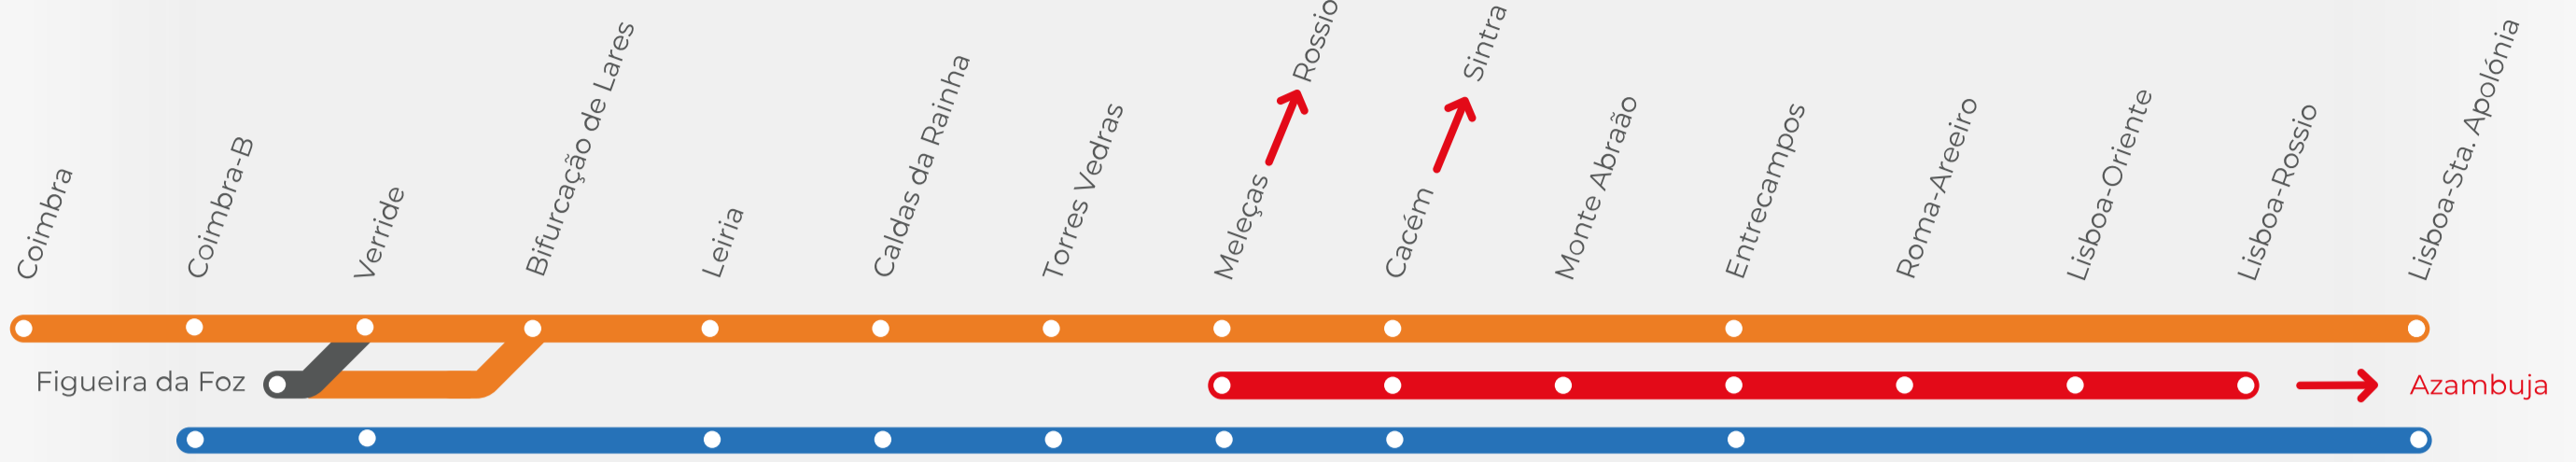

Horário em vigor desde 11 dezembro 2022
Valid since December 11, 2022

Categoria Category	R		U		U		IR		R		U		U		U		U		U		U		U		R		U		R		U		R		U		
	6400	18654	18652	18416	810	6450	26450	18664	18432	16809	4506	6416	18464	6452	16819	4510	18690	18504	6412	18696	18512	16820	6459/8	16829	18666	18666	18666	18666	18666	18666	18666	18666	18666	18666	18666	18666	
Observações Remarks	1		3	1	1	5	6	3	1	1	1	1	1	1	1	3	1	1	3	1	2	1	4														
Figueira da Foz (P)									08:58						13:58	1						17:17	18:58	1													
Fontela A									09:02						14:02																					19:02	
Fontela									09:05						14:05																					19:05	
Lares									09:08						14:08																					19:08	
Bifurcação de Lares									09:11						14:11																					19:11	
Revels									09:14						14:14																					19:14	
Verride (C)									09:18						14:18																					19:18	
Coimbra (P)									08:10						13:22	1						16:00														19:15	
Coimbra-B (C)									08:13						13:25							16:03														19:18	
Coimbra-B (P)						05:15	05:15		08:52						13:50							16:08														19:37	
Alfarelos						05:30	05:30		09:07						14:05							16:36														19:52	
Verride (C)						05:37	05:37		09:15						14:13							16:46														19:59	
Verride (P)						05:37	05:41		09:21						14:19							16:48														19:59	
Bifurcação de Lares (C)																					16:55														17:25		
Bifurcação de Lares (P)																																			17:26		
Lourical						05:56	05:59		09:40						14:39																					20:26	
Guia						06:03	06:05		09:46						14:45																					20:33	
Monte Redondo						06:08	06:11		09:52						14:51																					20:39	
Monte Real						06:13	06:16		09:58						14:56																						20:44
Leiria						06:23	06:25		10:09					12:13	15:10																					20:53	
Marinha Grande						06:34	06:35		10:19					12:24	15:19																					21:03	
Martingança						06:46	06:46		10:26					12:31	15:26																					21:09	
Pataias						06:51	06:51							12:36																						21:35	
Valado-Nazaré-Alcobaça						06:58	06:58		10:36					12:43	15:37																					21:19	
Famalicão da Nazaré						07:06	07:06							12:50																						21:49	
São Martinho do Porto						07:11	07:11		10:46					12:56	15:47																					21:29	
Salir do Porto						07:15	07:15							12:59																						21:57	
Caldas da Rainha (C)						07:23	07:23		10:55					13:08	15:57																					21:38	
Caldas da Rainha (P)	5:20				6:21	7:25	7:25		11:16	12:30	7:25			13:16	16:16																					19:23	
Óbidos	5:25				6:26	7:30	7:30		11:21	12:35				13:21	16:21																					19:28	
Dagorda-Peniche	5:28					7:33	7:33		11:24	12:38				13:24	16:24																					19:31	
São Mamede	5:32					7:37	7:37		11:28	12:42				13:28	16:28																					19:35	
Paúl	5:36					7:41	7:41		11:32	12:46				13:32	16:32																					19:39	
Bombarral	5:41				6:38	7:47	7:47		11:38	12:52				13:37	16:38																					19:45	
Outeiro	5:50				6:47	7:55	7:55		11:46	13:00				13:47	16:46																					19:55	
Ramahal	5:56				6:53	8:02	8:02		11:53	13:07				13:54	16:53																					20:01	
Torres Vedras	6:03				7:00	8:09	8:09		12:00	13:13				14:00	17:00																					20:09	
Runa	6:08					8:14	8:14		12:05					14:05	17:05																				20:14		
Dois Portos	6:13				7:11	8:25	8:25		12:10					14:11	17:10																				20:21		
Feliteira	6:17					8:29	8:29		12:14					14:14	17:14																				20:24		
Zibreira	6:20					8:32	8:32		12:17					14:18	17:17																				20:28		
Pero Negro	6:24				7:19	8:36	8:36		12:21					14:22	17:21																				20:32		
Sapataria	6:28					8:40	8:40		12:25					14:25	17:25																				20:35		
Jerumelo	6:33					8:46	8:46		12:31					14:31	17:30																				20:41		
Malveira	6:39				7:32	8:52	8:52		12:36					14:37	17:36																				20:46		
Mafra	6:45				7:38	8:58	8:58		12:44					14:43	17:44																				20:52		
Pedra Furada	6:49					9:02	9:02		12:49					14:48	17:49																				20:56		
Sabugo	6:55				7:46	9:08	9:08		12:55					14:54	17:55																				21:02		
Mira Sintra-Meleças (C)	7:03				7:53	9:16	9:16		13:02					15:01	18:03																						