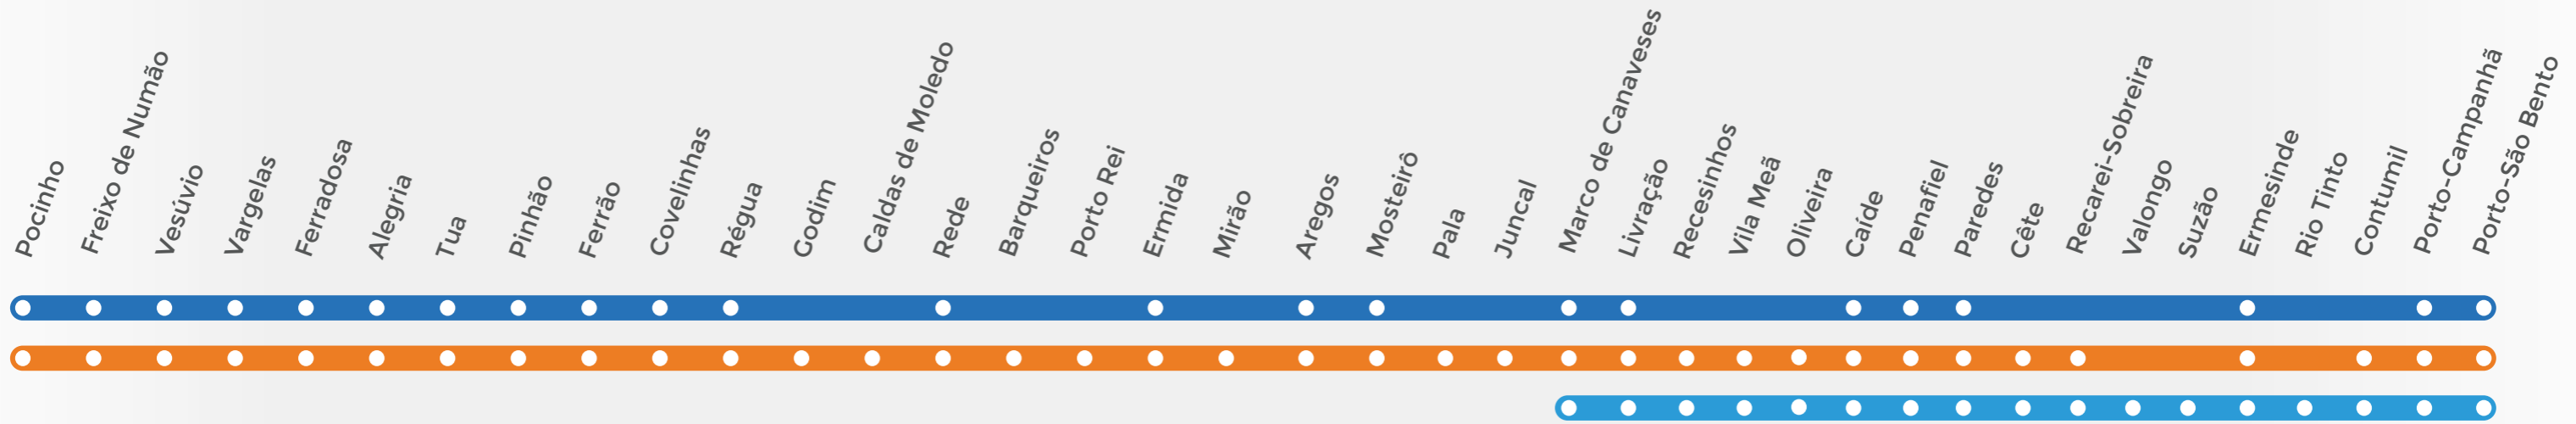

Horário em vigor desde 30 de outubro 2023
Valid since October 30, 2023

Categoria Category	R	IR	IR	R	U	IR	IR	R	U	IR	IR	IR	R	U	IR	R	R	U
Número Number	4000	860	862	4100 15520		864	866	4102 15532		868	21860	874	4104 15546		876	4200	4106 15552	
Observações Remarks	1	1	1	2		1	1	1		1	3	1	1		1	1	1	1
Pocinho (P)			7:08			11:08		13:08		15:12		17:14		19:26				
Freixo do Numão			7:17			11:17		13:17		15:22		17:23		19:35				
Vesúvio			7:23			11:23		13:23		15:27		17:29		19:41				
Vargelas			7:29			11:29		13:29				17:35		19:46				
Ferradosa			7:32			11:32		13:32		15:36		17:38		19:49				
Alegria			7:41			11:41		13:41		15:45		17:47		19:58				
Tua			7:50			11:53		13:50		16:04		17:58		20:09				
Pinhão			8:06			12:09		14:06		16:24		18:14		20:24				
Ferrão			8:14			12:17		14:14		16:32		18:21		20:32				
Covelinhas			8:21			12:24		14:22		16:39		18:29		20:39				
Régua (C)			8:32			12:35		14:33		16:50		18:39		20:50				
Régua (P)	5:30	6:48	8:37	9:17	10:49	12:36	13:17	14:34	16:51	17:12	18:08	18:40						21:09
Godim	5:33			9:20			13:20				18:11							21:12
Caldas de Moledo	5:38			9:25			13:25				18:16							21:17
Rede	5:42	7:00	8:46	9:29	11:01	12:46	13:29	14:44	17:01	17:21	18:20	18:50						21:21
Barqueiros	5:46			9:33			13:33				18:24							21:25
Porto Rei	5:50			9:37			13:37				18:28							21:30
Ermida	5:55	7:10	8:57	9:42	11:11	12:57	13:42	14:56	17:11	17:31	18:33	19:02						21:35
Mirão	5:58			9:46			13:45				18:37							21:38
Aregos	6:02	7:17	9:04	9:50	11:18	13:04	13:49	15:03	17:18	17:38	18:41	19:09						21:42
Mosteirô	6:08	7:23	9:11	9:56	11:25	13:11	13:55	15:10	17:25	17:45	18:49	19:15						21:49
Pala	6:13			10:01			14:00				18:54							21:54
Juncal	6:20			10:07			14:07				19:00							22:00
Marco de Canaveses (C)	6:24	7:36	9:24	10:13	11:38	13:24	14:12	15:23	17:40	17:58	19:06	19:28						22:05
Marco de Canaveses (P)	6:25	7:39	9:25	10:14 1	11:39	13:25	14:14 1	15:24	17:41	17:59	19:13 1	19:28						22:08 1
Livração	6:34	7:45	9:36	10:20	11:45	13:35	14:20	15:35	17:47	18:05	19:19	19:35						22:14
Recesinhos				10:23			14:23				19:22							22:17
Vila Meã	6:40			10:30			14:30				19:28							22:20
Oliveira				10:33			14:33				19:31							22:23
Caide	6:47	7:55	9:47	10:37	11:55	13:47	14:37	15:47	17:59	18:16	19:34	19:45						22:27
Penafiel	6:55	8:02	9:55	10:46	12:03	13:55	14:46	15:55	18:07	18:24	19:44	19:52						22:36
Paredes	7:00	8:07	9:59	10:49	12:07	13:59	14:49	15:59	18:11	18:29	19:47	19:56						22:39
Cête	7:05			10:54			14:54				19:51							22:47
Recarei-Sobreira	7:10			10:58			14:58				19:55							22:52
Valongo				11:06			15:05				20:02							23:03
Suzão				11:08			15:07				20:04							23:06
Ermesinde	7:25	8:29	10:21	11:14	12:27	14:21	15:14	16:26	18:36	18:49	20:10	20:17						23:14
Rio Tinto				11:19			15:19				20:15							23:19
Contumil	7:31			11:21			15:21				20:17							23:21
Porto Campanhã (C)	7:35	8:39	10:30	11:25	12:35	14:30	15:25	16:35	18:45	19:00	20:20	20:25						23:25
Porto Campanhã (P)		8:40		11:26	12:36		15:26		18:46	19:01	20:21	20:26						23:26
Porto São Bento (C)		8:45		11:30	12:40		15:30		18:50	19:05	20:25	20:30						23:30

LEGENDA KEY

CATEGORIA CATEGORY

- R Regional
- IR InterRegional
- U Serviço Urbano Urban train

OBSERVAÇÕES REMARKS

- 1 Diário Daily
- 2 Não se efetua aos domingos e feriados oficiais Except Sundays and public holidays
- 3 Efetua-se aos sábados e domingos Runs on Saturdays and Sundays

Nos comboios urbanos o dia 24 de junho é considerado feriado oficial
24 of June is considered public holiday in Urban Trains

Mudança de comboio
Change of train