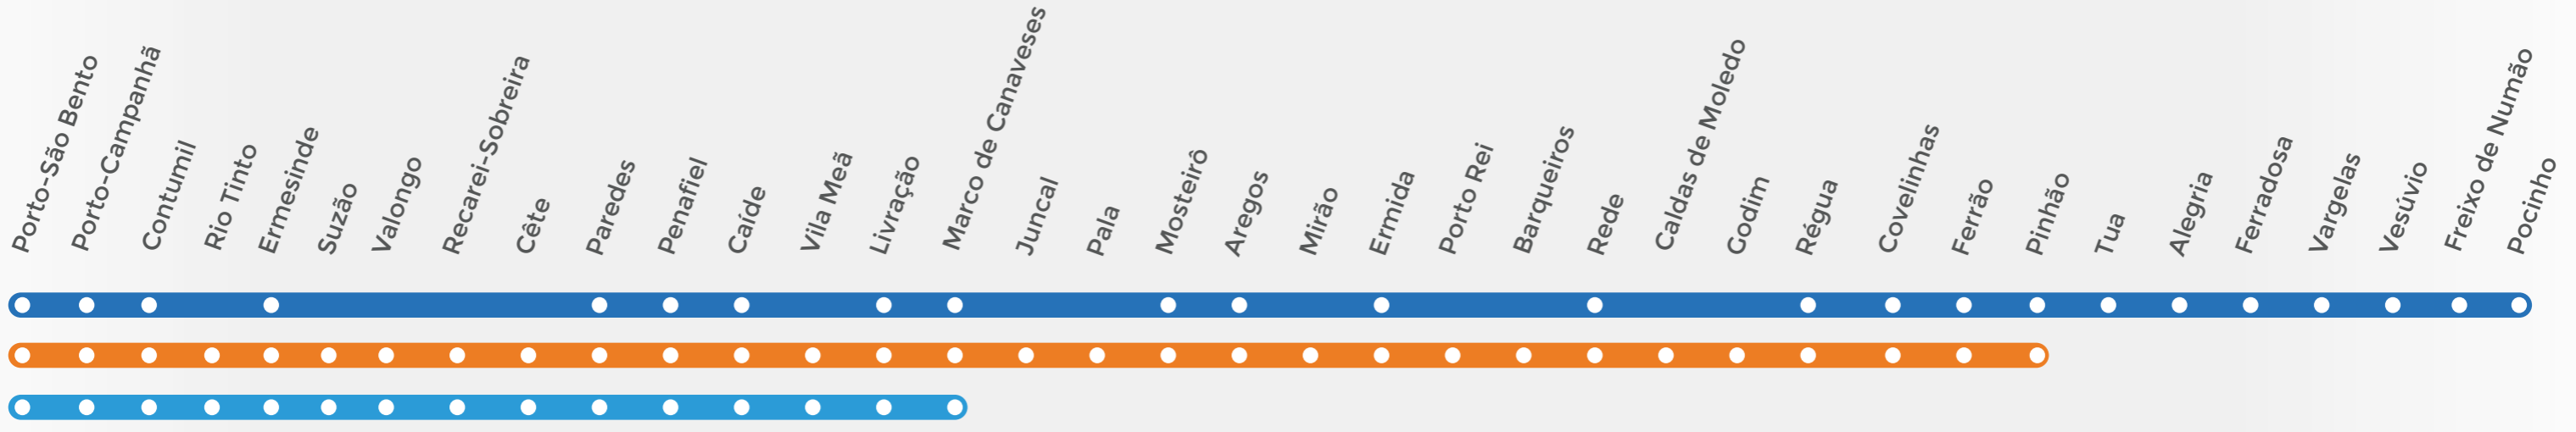

Horário em vigor desde 30 de outubro 2023
Valid since October 30, 2023

Categoria Category	U	R	IR	IR	IR	U	R	IR	IR	U	R	IR	IR	IR	U	R	IR	R
Número Number	15505	4101	861	21861	865	15515	4103	867	869	15527	4105	871	873	875	15543	4107	877	4001
Observações Remarks	2		1	3	1	1		1	1	1		1	1	1	1		1	1
Porto São Bento (P)	6:30			8:20	9:20	9:30			13:20	13:30		15:20			18:30		19:20	22:20
Porto Campanhã (C)	6:34			8:24	9:24	9:34			13:24	13:34		15:24			18:34		19:24	22:24
Porto Campanhã (P)	6:35		7:25	8:25	9:25	9:35		11:25	13:25	13:35		15:25		17:25	18:35		19:25	22:25
Contumil	6:38					9:38				13:38				17:29	18:38			22:29
Rio Tinto	6:41					9:41				13:41					18:41			22:32
Ermesinde	6:47		7:36	8:36	9:36	9:47		11:36	13:36	13:47		15:36		17:36	18:47		19:36	22:38
Suzão	6:52					9:52				13:52					18:52			22:44
Valongo	6:54					9:54				13:54					18:54			22:47
Recarei-Sobreira	7:01					10:02				14:01					19:01			22:54
Cête	7:05					10:06				14:05					19:05			22:59
Paredes	7:09		7:57	8:57	9:56	10:11		11:57	13:56	14:09		15:56		17:57	19:09		19:55	23:04
Penafiel	7:12		8:01	9:01	10:01	10:14		12:01	14:01	14:12		16:00		18:01	19:12		20:00	23:08
Caíde	7:22		8:12	9:11	10:09	10:23		12:12	14:09	14:22		16:09		18:16	19:22		20:08	23:17
Vila Meã	7:29					10:31				14:31					19:29			23:22
Livração	7:34		8:22	9:20	10:19	10:37		12:21	14:19	14:37		16:19		18:26	19:36		20:17	23:27
Marco de Canaveses (C)	7:39		8:27	9:26	10:24	10:42		12:27	14:25	14:42		16:25		18:31	19:42		20:22	23:33
Marco de Canaveses (P)	7:43	2	8:28	9:27	10:25	10:50	1	12:28	14:26	14:50	1	16:26		18:32	19:50	1	20:23	23:34
Juncal	7:49					10:57				14:57					19:57			23:40
Pala	7:54					11:02				15:02					20:02			23:45
Mosteiró	7:58		8:41	9:40	10:38	11:05		12:41	14:39	15:09		16:39		18:48	20:06		20:36	23:49
Aregos	8:04		8:48	9:52	10:45	11:17		12:47	14:45	15:15		16:45		18:55	20:13		20:42	23:55
Mirão	8:08					11:22				15:19					20:17			23:59
Ermida	8:11		8:56	10:00	10:52	11:25		12:56	14:55	15:23		16:51		19:03	20:20		20:49	00:02
Porto Rei	8:16					11:30				15:27					20:25			00:07
Barqueiros	8:20					11:34				15:32					20:29			00:11
Rede	8:24		9:07	10:10	11:02	11:38		13:07	15:05	15:36		17:02		19:14	20:33		20:59	00:15
Caldas de Moledo	8:28					11:42				15:40					20:37			00:19
Godim	8:33					11:47				15:44					20:42			00:24
Régua (C)	8:36		9:16	10:19	11:11	11:50		13:16	15:14	15:48		17:11		19:23	20:45		21:08	00:27
Régua (P)			9:18	10:20	11:12				15:16			17:17		19:27				
Covelinhas			9:29	10:31	11:22				15:27			17:27		19:38				
Ferrão			9:36	10:38	11:29				15:34			17:34		19:45				
Pinhão			9:46	10:47	11:38				15:43			17:43		19:54				
Tua			10:01	11:03	11:55				15:59			17:59		20:10				
Alegria			10:10	11:11	12:03				16:07			18:07		20:18				
Ferradosa			10:19	11:20	12:13				16:16			18:16		20:27				
Vargelas			10:24		12:17				16:21			18:20		20:31				
Vesúvio			10:29	11:34	12:23				16:26			18:26		20:37				
Freixo do Numão			10:35	11:40	12:28				16:32			18:31		20:43				
Pocinho (C)			10:45	11:50	12:38				16:41			18:41		20:53				