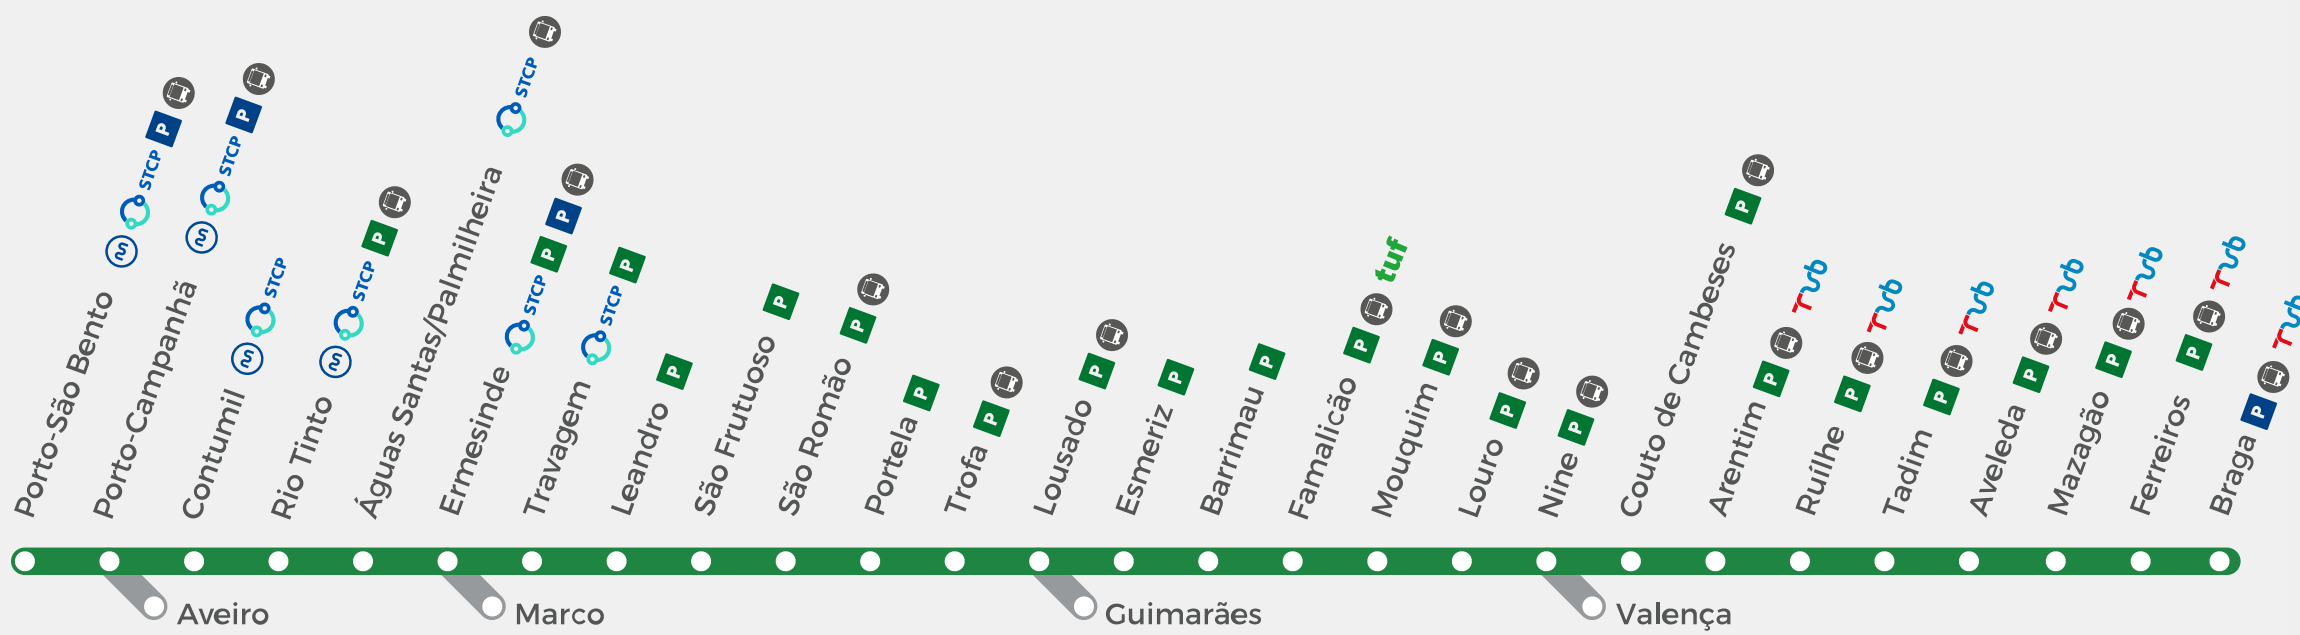

Horário em vigor desde 11 dezembro 2022
Valid since December 11, 2022

Categoria Category	U	U	U	U	U	U	U	U	U	U	U	U	U	U	U	U	U	U	U	U	U	U	U	U
Número Number	15271	15203	15151	15205	15207	15153	15209	15211	15155	15213	15273	15157	15215	15159	15217	15161	15219	15221	15163	15223	15225	15165	15227	15229
Observações Remarks	2	2	2 10	1	2	1 10	1	2	1 10	1	1	2 10	1	1 10	1	2 10	1	2	1 10	1	1	1 10	1	1
Porto - São Bento (P)		6:15	6:20	6:45	7:15	7:25	7:45	8:15	8:25	8:45		9:25	10:00	10:25	10:45	11:25	11:45	12:15	12:25	12:40	13:45	14:20	14:55	15:45
Porto - Campanhã		6:20	6:25	6:50	7:20	7:30	7:50	8:20	8:30	8:50		9:30	10:05	10:30	10:50	11:30	11:50	12:20	12:30	12:45	13:50	14:25	15:00	15:50
Contumil		6:23	6:28	6:53	7:23	7:33	7:53	8:23	8:33	8:53			10:09	10:33	10:53	11:33	11:53	12:23	12:33	12:49	13:53	14:28	15:03	15:53
Rio Tinto		6:26	6:31	6:56	7:26	7:36	7:56	8:26	8:36	8:56			10:12	10:36	10:56	11:36	11:56	12:26	12:36	12:52	13:56	14:31	15:06	15:56
Águas Santas/Palmilheira		6:28	6:33	6:58	7:28	7:38	7:58	8:28	8:38	8:58			10:14	10:38	10:58	11:38	11:58	12:28	12:38	12:54	13:58	14:33	15:08	15:58
Ermesinde		6:32	6:37	7:02	7:32	7:42	8:02	8:32	8:42	9:02		9:40	10:18	10:42	11:02	11:42	12:02	12:32	12:42	13:04	14:02	14:37	15:12	16:02
Travagem		6:34	6:39	7:04	7:34	7:44	8:04	8:34	8:44	9:04			10:20	10:44	11:04	11:44	12:04	12:34	12:44	13:07	14:04	14:39	15:14	16:04
Leandro				7:06			8:06			9:06			10:22		11:06		12:06			13:10	14:06		15:16	16:06
São Frutuoso			6:42	7:09		7:47	8:09		8:47	9:09			10:25	10:47	11:09	11:47	12:09		12:47	13:12	14:09	14:42	15:19	16:09
São Romão		6:39	6:45	7:11	7:39	7:50	8:11	8:39	8:50	9:11		9:46	10:27	10:50	11:11	11:50	12:11	12:39	12:50	13:15	14:11	14:45	15:21	16:11
Portela			6:48			7:53			8:53				10:53		11:53			12:53			14:48			
Trofa		6:44	6:52	7:16	7:44	7:57	8:16	8:44	8:57	9:16		9:51	10:32	10:57	11:16	11:57	12:16	12:44	12:57	13:20	14:16	14:52	15:26	16:16
Lousado	5:44	6:52		7:27	7:52		8:27	8:52		9:27	9:47		10:43		11:27		12:27	12:52		13:31	14:27		15:37	16:27
Mouquim	5:48			7:30			8:30			9:30	9:51		10:46		11:30		12:30			13:34	14:30		15:40	16:30
Louro	5:51			7:33			8:33			9:33	9:54		10:49		11:33		12:33			13:36	14:33		15:43	16:33
Nine	5:53	6:57		7:35	7:57		8:35	8:57		9:35	9:57		10:51		11:35		12:35	12:57		13:39	14:35		15:45	16:35
Couto de Cambeses	5:57	7:00		7:39	8:00		8:39	9:00		9:39	10:00		10:55		11:39		12:39	13:00		13:42	14:39		15:49	16:39
Arentim	5:59			7:41	8:03		8:41			9:41	10:03		10:57		11:41		12:41			13:45	14:41		15:51	16:41
Ruilhe	6:01			7:43	8:05		8:43			9:43	10:05		10:59		11:43		12:43			13:47	14:43		15:53	16:43
Tadim	6:04			7:46	8:07		8:46			9:46	10:07		11:02		11:46		12:46			13:49	14:46		15:56	16:46
Aveleda	6:06			7:48	8:10		8:48			9:48	10:10		11:04		11:48		12:48			13:52	14:48		15:58	16:48
Mazagão	6:08			7:50	8:12		8:50			9:50	10:12		11:06		11:50		12:50			13:54	14:50		16:00	16:50
Ferreiros	6:11			7:53	8:14		8:53			9:53	10:14		11:09		11:53		12:53			13:56	14:53		16:03	16:53
Braga (C)	6:14	7:09		7:56	8:17		8:56	9:09		9:56	10:17		11:12		11:56		12:57	13:09		13:59	14:56		16:06	16:56