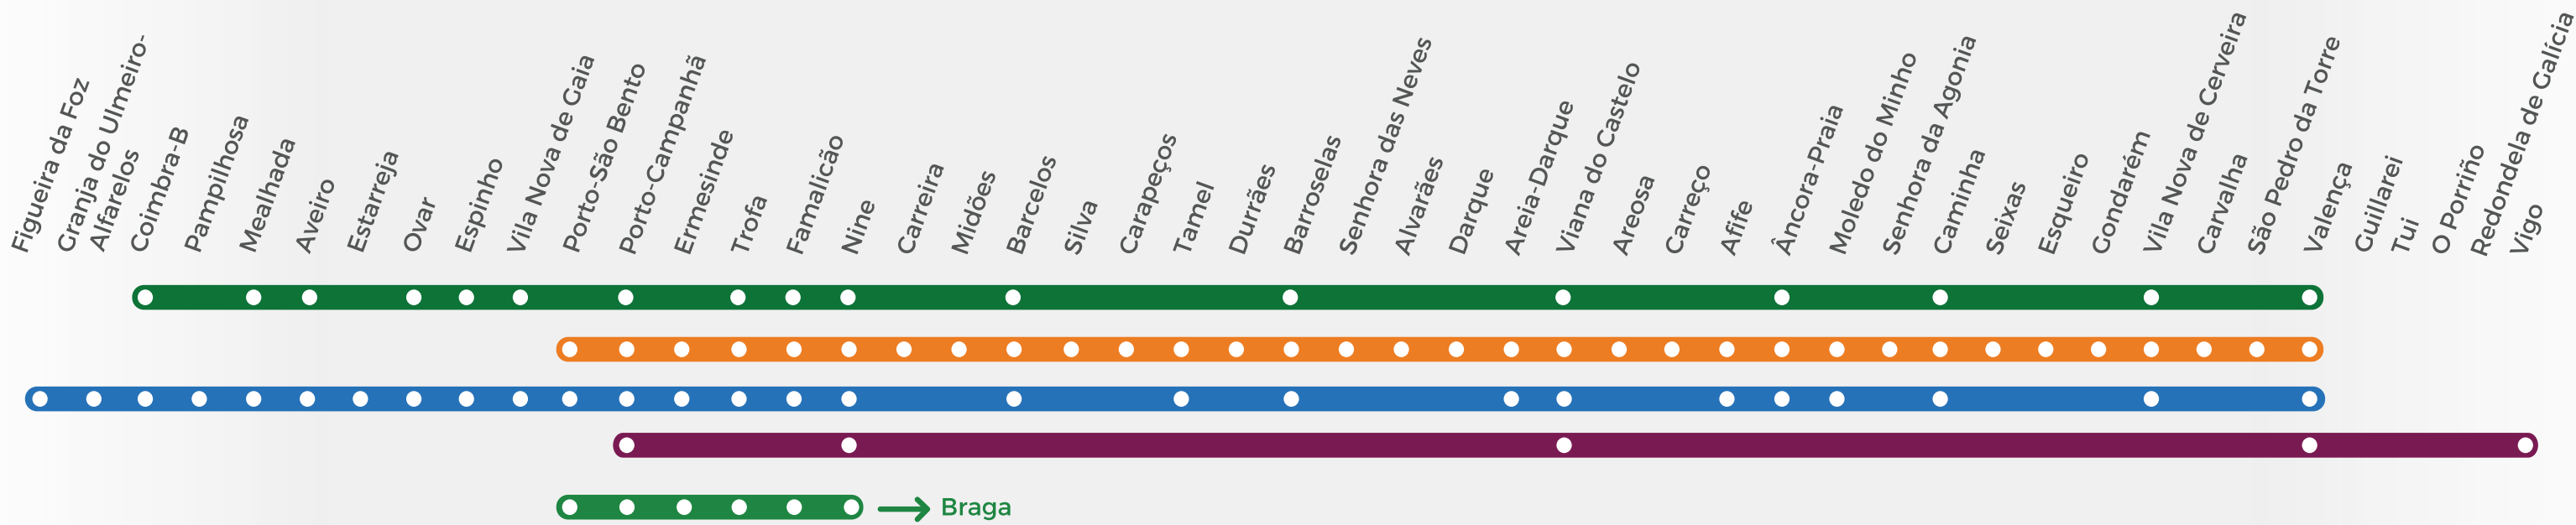

Horário em vigor desde 28 maio 2023
Valid since May 28, 2023

Categoria Category	IR	U	R	U	R	C	IR	U	R	IR	U	R	U	R	IR	U	R	IR	C	U	R	IC	R
Número Number	851	15203 3101 3201		15205 3103		421	831	15215 3107 3203		853	15225 3109		15227 3111 3205		855	15233 3113 3207		857	423	15243 3115 3209		731	3117
Observações Remarks	1	1		4		A 1	1	1		1		3	1		1		1		A 1	1		B 2	1
Figueira da Foz (P)							6:47																
Granja do Ulmeiro - Alfarelos							7:07																
Coimbra-B (C)							7:20																
Coimbra-B (P)							7:25															19:32	
Pampilhosa							7:36																
Mealhada							7:41																
Aveiro							8:03																20:00
Estarreja							8:12																
Ovar							8:21																20:14
Espinho							8:31																20:24
Vila Nova de Gaia							8:49																20:41
Porto São Bento (P)		6:15 3		6:45 1				10:00 1		13:05	13:45 1		14:55 1			16:45 1						19:15 1	
Porto Campanhã (C)		6:19		6:49			9:00	10:04		13:09	13:49		14:59			16:49						19:19	20:53
Porto Campanhã (P)	6:05	6:20		6:50		8:13	9:01	10:05		13:10	13:50		15:00		16:10	16:50		18:15	19:10		19:20	21:03	22:10
Contumil		6:23		6:53				10:09		13:53	15:03		16:54			16:54					19:23		22:14
Ermesinde	6:15	6:32		7:02			9:10	10:18		13:21	14:02		15:12		16:21	17:09		18:25			19:32		22:20
Trofa	6:25	6:44		7:16			9:24	10:32		13:31	14:16		15:26		16:31	17:25		18:35			19:46		21:22
Famalicao	6:32	6:52		7:27			9:35	10:43		13:38	14:27		15:37		16:38	17:36		18:42			19:57		21:29
Nine (C)	6:37	6:56		7:35		8:43	9:44	10:51		13:43	14:35		15:45		16:43	17:43		18:48	19:40		20:02	21:34	22:43
Nine (P)	6:38	6:59		7:46		8:43	9:52	10:55		13:44	15:03		15:59		16:44	17:46		18:49	19:40		20:06	21:35	22:44
Carreira		7:03		7:50				10:59		15:07	16:03		17:50			17:50					20:10		22:48
Midões		7:07		7:59				11:03		15:11	16:07		17:54			17:54					20:14		22:51
Barcelos	6:48	7:11		8:05			10:02	11:07		13:53	15:15		16:11	16:54	17:58		18:58				20:18	21:44	22:56
Silva		7:15		8:09				11:11		15:19	16:15		18:02			18:02					20:21		23:00
Carapeços		7:18		8:14				11:14		15:22	16:18		18:05			18:05					20:25		23:04
Tamel	6:56	7:23		8:24			10:10	11:18		14:02	15:30		16:21	17:02	18:08		19:06				20:33		23:07
Durrães	7:00	7:28		8:29				11:22		15:35	16:26		18:13			18:13					20:38		23:11
Barroselas	7:04	7:39		8:33			10:22	11:26		14:09	15:39		16:29	17:09	18:16		19:13				20:41	21:57	23:15
Senhora das Neves	7:07	7:42		8:36				11:29		15:42	16:32		18:19			18:19					20:44		23:18
Alvarães	7:09	7:44		8:38				11:31		15:44	16:34		18:21			18:21					20:46		23:20
Darque		7:49		8:43				11:36		15:49	16:39		18:26			18:26					20:51		23:25
Areia-Darque	7:15	7:51		8:45			10:30	11:38		14:17	15:51		16:41	17:17	18:28		19:21				20:53		23:27
Viana do Castelo (C)	7:20	7:56		8:50		9:15	10:36	11:43		14:23	15:56		16:46	17:22	18:33		19:26		20:12		20:58	22:09	23:32
Viana do Castelo (P)	7:25	8:05				9:17	10:37	11:45		14:24	15:56		16:50	17:23	18:47		19:27		20:14		21:15	22:10	
Areosa		8:09						11:49			16:54		18:51			18:51					21:19		
Carreço		8:13						11:53			16:58		18:55			18:55					21:23		
Afife	7:32	8:16					10:44	11:56		14:31	17:01		17:30	18:58		19:35					21:26		
Âncora-Praia	7:36	8:20					10:49	12:00		14:35	17:05		17:35	19:02		19:39					21:30	22:20	
Moledo do Minho	7:40	8:24					10:53	12:04		14:39	17:09		17:38	19:06		19:43					21:34		
Senhora da Agonia		8:27						12:07			17:12		19:09			19:09					21:37		
Caminha	7:44	8:29					10:57	12:10		14:47	17:14		17:42	19:11		19:51					21:43	22:26	
Seixas		8:33						12:14			17:18		19:15			19:15					21:46