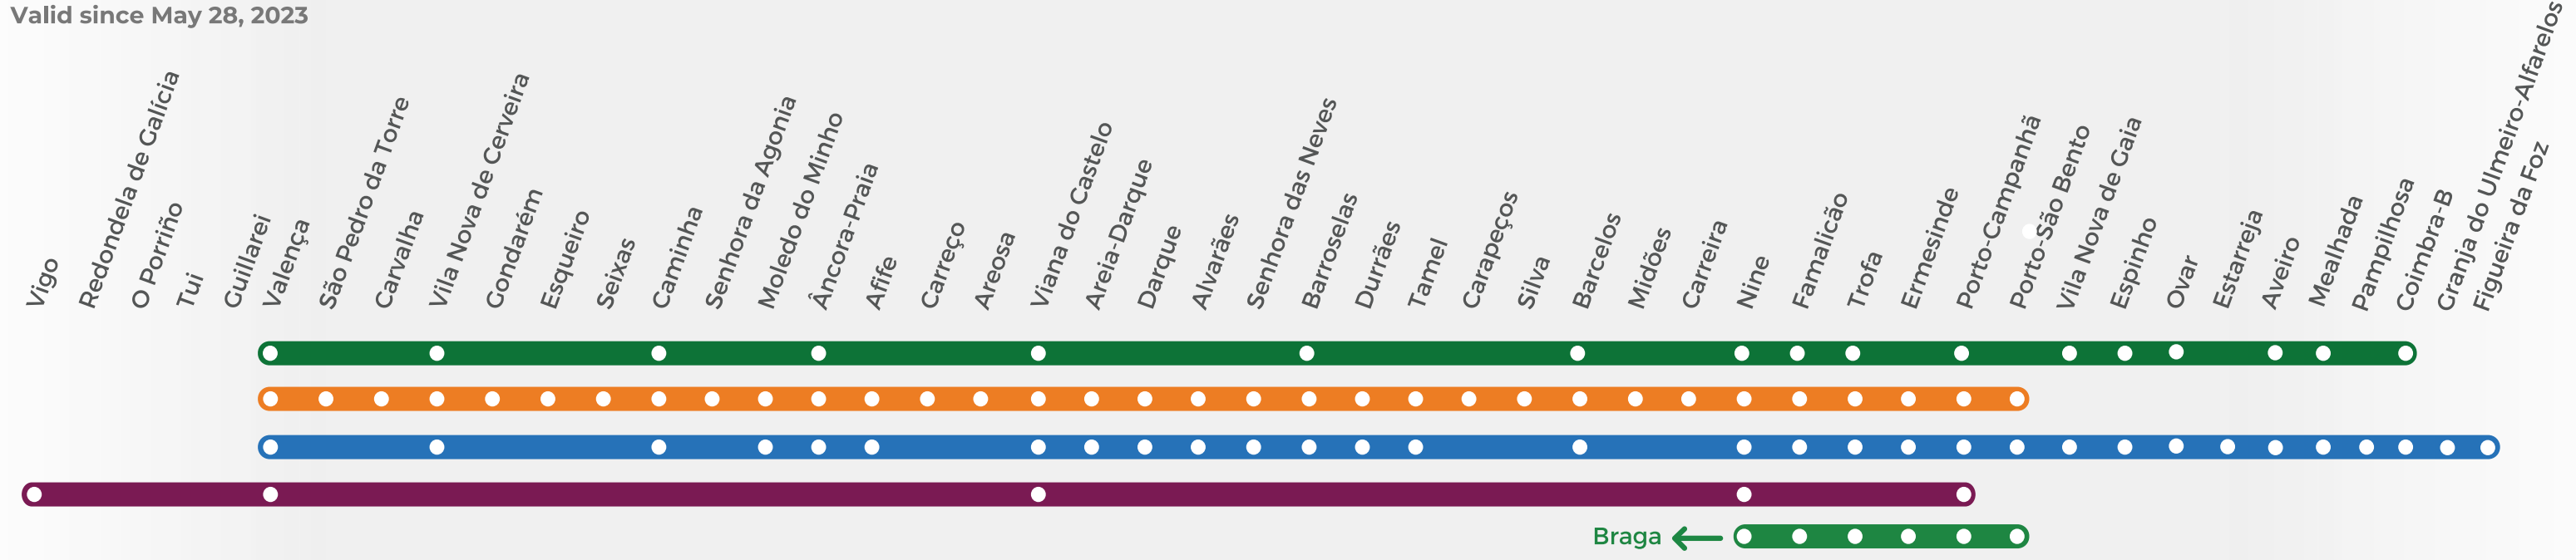

Horário em vigor desde 28 maio 2023
Valid since May 28, 2023

Categoria Category	R	U	U	R	U	R	U	IC	IR	C	R	U	IR	R	U	U	R	U	IR	R	U	U	R	U	IR	R	C	IR	
Número Number	3100 15204	15206	3102 15208	15210	3200 3104	730	850	420	3106 15222	852	3202 3108 15228	15230	3204 3110 15232	854	3206 3112 15238	15240	3114 15244	830	3208	422	856								
Observações Remarks	1	1	2	4	1	B 2	1	A 1	1	1	1	1	1	1	1	1	1	1	1	1	1	1	1	1	1	1	1	1	
Vigo (Guixar) [HE] (P)								8:58																			19:56		
Redondela de Galícia																													
O Porriño																													
Tui [HE]																													
Valença [HP] (C)					5:49	6:50	7:22	8:35																			19:32		
Valença [HP] (P)					5:53	6:50	7:22	8:36			9:26	11:40	12:45	14:30	15:10				18:10	18:40	19:33	20:24							
São Pedro da Torre					5:57						9:40	11:44	12:49	14:30	15:14				18:10	18:40	19:33	20:24							
Carvalha					6:03	7:00	7:32				9:40	11:54	12:59	14:40	15:24			18:20	18:54	19:33	20:24								
Vila Nova de Cerveira					6:06						9:48	12:10	13:12	14:47	15:40			18:27	19:11	19:33	20:24								
Gondarém					6:09						9:51	12:15	13:17	14:51	15:45			18:31	19:17	19:33	20:24								
Esqueiro					6:12						9:55	12:19	13:21	14:55	15:49			18:35	19:21	19:33	20:24								
Seixas					6:16	7:08	7:44				9:59	12:24	13:25	14:59	15:54			18:39	19:25	19:33	20:24								
Caminha					6:18						10:00	12:24	13:25	15:00	15:54			18:39	19:25	19:33	20:24								
Senhora da Agonia					6:21						10:03	12:27	13:28	15:03	15:57			18:42	19:28	19:33	20:24								
Moledo do Minho					6:25	7:15	7:52				10:06	12:30	13:31	15:05	16:01			18:46	19:32	19:33	20:24								
Âncora-Praia					6:29						10:09	12:33	13:34	15:08	16:04			18:49	19:35	19:33	20:24								
Âfife					6:33						10:12	12:36	13:37	15:11	16:07			18:52	19:38	19:33	20:24								
Carreço					6:36						10:15	12:39	13:40	15:14	16:10			18:55	19:41	19:33	20:24								
Areosa					6:41	7:24	8:02	9:08			10:06	12:35	13:37	15:05	16:05			18:46	19:44	19:33	20:24								
Viana do Castelo (C)					6:42	7:26	8:03	9:17			10:08	12:37	13:48	15:08	16:08			18:49	19:44	19:33	20:24								
Viana do Castelo (P)	5:11		6:00	6:42	7:26	8:03	9:17	9:40	10:08	12:37	13:48	15:08	16:08	17:55	18:49			19:38	20:14	21:08									
Areia-Darque	5:16		6:04	6:46	7:30	8:09	9:24	10:14	12:41	13:52	15:14	16:12	17:59	18:55			19:44	20:20	21:14										
Darque	5:19		6:07	6:49	7:33		9:47	10:37	13:04	14:15	16:15	18:02	19:01			19:44	20:20	21:14											
Alvarães	5:23		6:11	6:53	7:37		9:51	10:41	13:08	14:19	16:19	18:06	19:04			19:44	20:20	21:14											
Senhora das Neves	5:26		6:14	6:56	7:40		9:54	10:44	13:11	14:22	16:22	18:09	19:07			19:44	20:20	21:14											
Barroselas	5:29		6:16	6:58	7:42	7:41	8:17	9:57	10:22	12:55	14:10	15:23	16:30	18:16	19:13			19:44	20:20	21:14									
Durrães	5:32		6:20	7:02	7:46		10:00	10:25	12:58	14:14	15:27	16:34	18:20	19:16			19:44	20:20	21:14										
Tamel	5:37		6:24	7:06	7:50		10:10	10:35	13:08	14:24	15:37	16:44	18:30	19:26			19:44	20:20	21:14										
Carapeços	5:40		6:27	7:09	7:53		10:13	10:38	13:11	14:27	15:40	16:47	18:33	19:29			19:44	20:20	21:14										
Silva	5:44		6:31	7:13	7:57		10:17	10:42	13:15	14:31	15:44	16:51	18:37	19:33			19:44	20:20	21:14										
Barcelos	5:48		6:35	7:17	8:01	7:54	8:32	10:21	10:46	13:19	14:35	15:48	16:55	18:41	19:37			19:44	20:20	21:14									
Midões	5:52		6:44	7:26	8:10		10:25	10:50	13:23	14:39	15:52	17:00	18:07	19:14			19:44	20:20	21:14										
Carreira	5:55		6:47	7:29	8:13		10:28	10:53	13:26	14:42	15:55	17:02	18:09	19:16			19:44	20:20	21:14