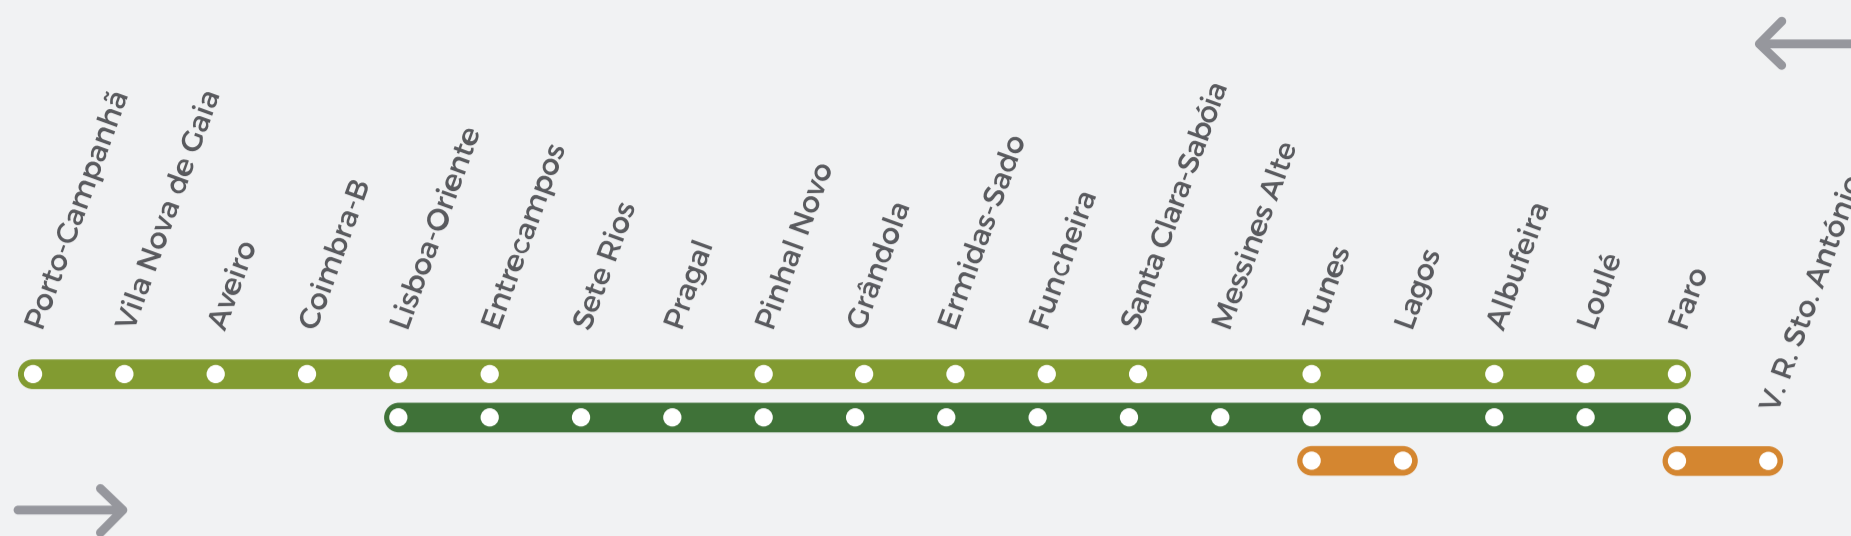

Horário em vigor desde 10 dezembro 2023
Valid since December 10, 2023

Porto / Lisboa - Lagos e V. R. Sto. António

Categoria Category	AP	R	R	IC	R	R	IC	R	R	AP	R	R	IC	R	R
Número Number	180	5904	5707	570	5906	5711	572	5908	5717	184	5914	5723	574	5916	5725
Observações Remarks	A 1	1	1	B 1	1	1	B 1	1	1	A 1	1	1	B 1	1	1
Porto Campanhã (P)	5:32									14:32					
Vila Nova de Gaia	5:38									14:38					
Aveiro	6:16									15:16					
Coimbra-B	6:43									15:43					
Lisboa-Oriente (C)	8:22									17:22					
Lisboa-Oriente (P)	08:23			10:02			14:02			17:23			18:32		
Entrecampos	8:31			10:10			14:10			17:31			18:40		
Sete Rios				10:14			14:14						18:44		
Pragal				10:26			14:26						18:55		
Pinhal Novo	9:06			10:48			14:48			18:06			19:18		
Grândola				11:21			15:17						19:47		
Ermidas-Sado				11:34			15:31						20:00		
Funcheira				11:57			15:54						20:24		
Amoreiras-Odemira													20:31		
Santa Clara - Sabóia				12:26			16:22						20:54		
Messines-Alte				12:52			16:57						21:22		
Tunes (C)	10:52			13:00			17:05			19:53			21:32		
Tunes (P)		11:06			13:13			17:07			20:07			21:33	
Silves		11:29			13:34			17:29			20:29			21:52	
Portimão		11:48			13:49			17:44			20:49			22:07	
Lagos (C)		12:09			14:10			18:05			21:09			22:26	
Tunes (P)	10:54			13:02			17:07			19:55			21:34		
Albufeira	11:01			13:08			17:12			20:02			21:39		
Loulé	11:13			13:20			17:24			20:14			21:51		
Faro (C)	11:23			13:30			17:35			20:23			22:02		
Faro (P)			11:30			13:55			17:53			20:30			22:16
Olhão			11:41			14:06			18:04			20:40			22:27
Tavira			12:08			14:33			18:31			21:06			22:54
V. R. de Sto. António (C)			12:37			15:03			19:00			21:35			23:19

Lagos e V. R. Sto. António - Porto / Lisboa

Categoria Category	R	R	AP	R	R	IC	R	R	IC	R	R	AP	R	R	IC
Número Number	5700	5901	182	5704	5905	670	5710	5909	672	5712	5911	186	5716	5913	674
Observações Remarks	1	1	A 1	1	1	B 1	1	1	B 1	1	1	A 1	1	1	B 1
V. R. de Sto. António (P)	5:48			7:06			12:43			14:30			16:33		
Tavira	6:17			7:35			13:12			15:04			17:02		
Olhão	6:44			8:02			13:39			15:31			17:29		
Faro (C)	6:54			8:13			13:49			15:42			17:39		
Faro (P)			7:00			8:22			14:15			16:00			18:15
Loulé			7:10			8:33			14:26			16:11			18:25
Albufeira			7:23			8:45			14:38			16:24			18:37
Tunes (C)			7:27			8:50			14:43			16:28			18:42
Lagos (P)		6:10			7:47			13:23			15:09			17:20	
Portimão		6:31			8:06			13:49			15:29			17:44	
Silves		6:48			8:23			14:05			15:47			18:01	
Tunes (C)		7:10			8:46			14:27			16:10			18:23	
Tunes (P)			7:29			8:51			14:44			16:30			18:44
Messines-Alte						9:00			14:53						18:53
Santa Clara - Sabóia			7:58			9:26			15:20						19:25
Amoreiras-Odemira						9:49									19:54
Funcheira			8:21			10:01			15:54						20:17
Ermidas-Sado			8:40			10:23			16:20						20:32
Grândola			8:53			10:37			16:36						20:47
Pinhal Novo			9:23			11:08			17:07			18:23			21:05
Pragal						11:30			17:34						21:34
Sete Rios						11:43			17:44						21:44
Entrecampos			9:57			11:46			17:47			18:57			21:47
Lisboa-Oriente (C)			10:05			11:56			17:56			19:05			21:56
Lisboa-Oriente (P)			10:09									19:09			
Coimbra-B			11:47									20:47			
Aveiro			12:15									21:15			
Vila Nova de Gaia			12:51									21:51			
Porto Campanhã (C)			12:58									21:58			

LEGENDA KEY

- **AP** Alfa Pendular
- **IC** Intercidades Lisboa - Faro
- **R** Regional
- **IR** InterRegional

OBSERVAÇÕES REMARKS

- **A** Cafetaria e Bar Snacks and drinks available
- **R** Reserva obrigatória de lugar Compulsory seat reservation
- **B** Cafetaria e Bar Snacks and drinks available
- **R** Reserva obrigatória de lugar Compulsory seat reservation
- **1** Diário Daily
- **1** Transporte de bicicletas Bicycle transport

Wi-Fi gratuito em todos os comboios Alfa Pendular e Intercidades
Free Wi-Fi at Alfa Pendular and Intercidades trains