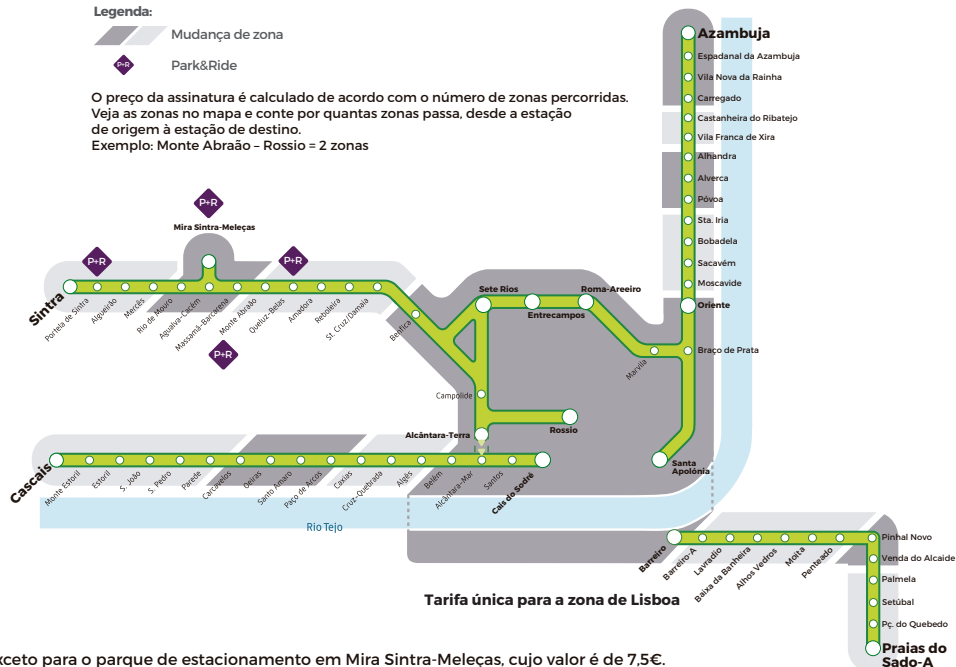

| PARQUE ESTAÇÃO | ZONAS | | | | | | | |
|---------------------|---------|---------|---------|---------|---------|---------|---------|---------|
| | 1 | 2 | 3 | 4 | 5 | 6 | 7 | 8 |
| PORTELA DE SINTRA | 40,60 € | 42,40 € | 53,80 € | 60,40 € | 67,00 € | 70,35 € | 75,65 € | 83,05 € |
| MIRA SINTRA-MELEÇAS | 36,10 € | 37,90 € | 49,30 € | 55,90 € | 62,50 € | 65,85 € | 71,15 € | 78,55 € |
| MONTE ABRAÃO | 40,60 € | 42,40 € | 53,80 € | 60,40 € | 67,00 € | 70,35 € | 75,65 € | 83,05 € |
| QUELUZ-BELAS | 40,60 € | 42,40 € | 53,80 € | 60,40 € | 67,00 € | 70,35 € | 75,65 € | 83,05 € |

Legenda:

 Mudança de zona

 Park&Ride

O preço da assinatura é calculado de acordo com o número de zonas percorridas. Veja as zonas no mapa e conte por quantas zonas passa, desde a estação de origem à estação de destino.

Exemplo: Monte Abraão - Rossio = 2 zonas

*Exceto para o parque de estacionamento em Mira Sintra-Meleças, cujo valor é de 7,5€.