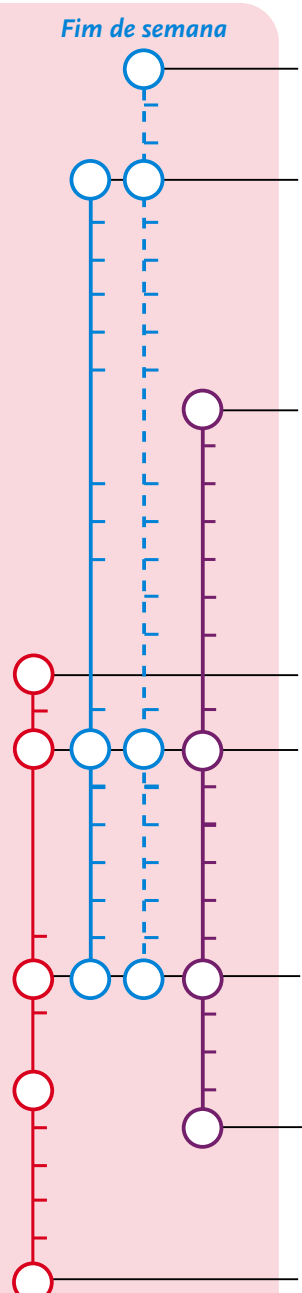

Mira Sintra-Meleças									43	13		
Cacém									46	16		
Massamá-Barcarena									51	21		
Monte Abraão	55		25						55	25		
Queluz - Belas	57		27						57	27		
Amadora	00		30						00	30		
Reboleira	02		32						02	32		
Sta. Cruz / Damaia	04		34						04	34		
Benfica	06		36						06	36		
Alcântara - Terra			18			48¹						
Campolide			22			52						
Sete Rios	10		24	40		54			10	40		
Entrecampos	13		28	43		58			13	43		
Roma - Areeiro	15		30	45		00			15	45		
Chelas			34			04			18	48		
Marvila			36			06			21	51		
Santa Apolónia		28			58²							
Braço de Prata	23	33	39	53	03	09			23	33	53	03
Oriente	27	37	42	57	07	12			27	37	57	07
Moscavide	29		44	59		14			29	59		
Sacavém	32		47	02		17			32	02		
Bobadela	34		49	04		19			34	04		
Santa Iria	37		52	07		22			37	07		
Póvoa	40	44	55	10	14	25			40	44	10	14
Alverca	43	49	58	13	19	28			43	49	13	19
Alhandra		53	02	23	32				53	02	23	
Quinta das Torres			05¹			35¹						
Vila Franca de Xira		57	07	27	37				57	07	27	
Castanheira do Ribatejo		00	11	30	41				00	11	30	
Carregado		03		33					03		33	
Vila Nova da Rainha		06		36					06		36	
Espanadal da Azambuja		09		39					09		39	
Azambuja		13		43					13		43	
MADRUGADA/MANHÃ												
Primeira Partida	05.55	05.28	06.18	05.25	05.58	06.48			06.43	06.13	05.58	
Última Partida	09.55	09.28		09.25								
MANHÃ/TARDE												
Primeira Partida	16.55	16.28		16.25								
Última Partida	19.55	20.28		20.25								
TARDE/NOITE												
Primeira Partida		23.28			²	¹			22.43	23.28	23.13	²
Última Partida		23.28	22.18		00.58	23.48						

¹ Não se efectua o comboio das 22:48h.
² Não se efectua os comboios com partida de Sta. Apolónia às 22:58h e 23:58h.
³ Param no apeadeiro Q. das Torres os comboios com partida de Alcântara-Terra entre as 6:00h e 9:00h e entre as 15:00h e as 18:00h.

² Não se efectua os comboios com partida de Sta. Apolónia às 22:58h e 23:58h.

Horário em vigor a partir de 12 de Março de 2006