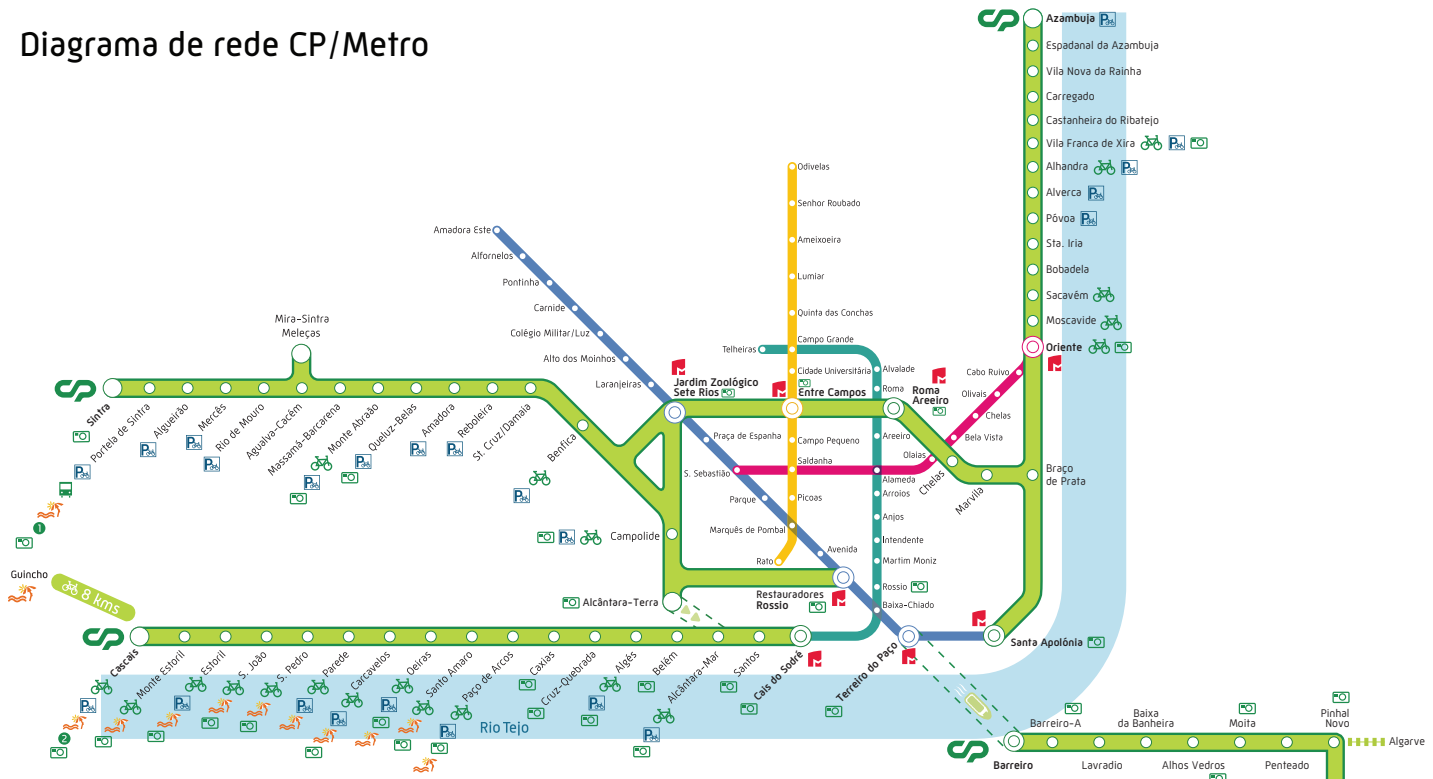

# Diagrama de rede CP/Metro

**Legenda / Key:**

- Ciclovias / Cycle Lanes
- Parque de bicicletas / Bikes Park
- Praias / Beaches
- Portela de Sintra: autocarro para Praia das Maças, Praia Grande e Magoito.  
Portela de Sintra: bus to the beaches – Maças, Praia Grande and Magoito.
- Cascais: bicicletas para a Praia do Guincho  
Cascais: bikes to Guincho beach
- Praça do Quebedo: autocarro para Praia da Figueirinha; barco para Tróia  
Praça do Quebedo: bus to Figueirinha beach; boat to Tróia
- Locais de interesse / Landmarks