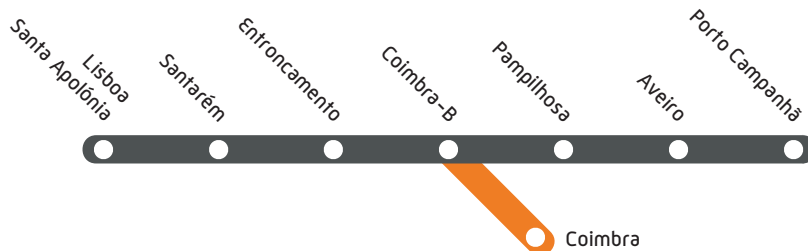

COMBOIOS REGIONAIS > Linha do Norte

Lisboa > Porto > Lisboa

Horário em vigor desde 11 de dezembro de 2011

Sentido Lisboa > Porto

Categoria Category	R REGIONAL	R REGIONAL	R REGIONAL	R REGIONAL	R REGIONAL
Número Number	4415	821	4431	4525	3403
Característica Characteristic	1	1	1	1	1
Observações Remarks	4	5	1	2	2
Lisboa Santa Apolónia	P 11:48		19:48		
Lisboa Oriente	P 11:56		19:56		
Alverca	12:06		20:06		
Vila Franca de Xira	12:13		20:13		
Azambuja	12:30		20:30		
Virtudes	12:34		20:34		
Reguengo	12:37		20:37		
Setil	12:40		20:40		
Santana - Cartaxo	12:44		20:44		
Vale de Santarém	12:50		20:50		
Santarém	12:56		20:56		
Vale de Figueira	13:02		21:02		
Mato de Miranda	13:09		21:09		
Riachos	13:15		21:15		
Entroncamento	13:20		21:19		
Entroncamento		14:08		21:31	
Lamarosa		|		21:38	
Fátima		14:26		21:52	
Caxarias		14:33		22:01	
Albergaria dos Doze		|		22:09	
Pombal		14:53		22:25	
Soure		|		22:38	
Alfarelos		15:10		22:48	
Coimbra-B	C 15:22		23:13		
Coimbra-B	P 15:48		23:33		
Coimbra	C 15:52		23:37		
Coimbra	P 14:52			22:22	
Coimbra-B	C 14:56			22:26	
Coimbra-B	P 15:24			23:15	
Pampilhosa		15:34		23:25	
Mealhada		15:39		23:31	
Mogofores		15:47		|	
Oliveira do Bairro		15:52			
Aveiro		16:13		0:01	
Estarreja		16:23		0:12	
Ovar		16:32		0:21	
Esmoriz		16:40		|	
Espinho		16:44		0:31	
Gaia	C 16:57			0:43	
Porto Campanhã	C 17:05			0:49	

Sentido Porto > Lisboa

Categoria Category	R REGIONAL	R REGIONAL	R REGIONAL
Número Number	820	3400	5416
Característica Characteristic	1	1	1
Observações Remarks	6	3	6
Porto Campanhã	P 19:57	1:30	
Gaia	P 20:02	1:35	
Espinho	20:12	1:46	
Esmoriz	20:17	1:50	
Ovar	20:25	1:58	
Estarreja	20:34	2:07	
Aveiro	20:43	2:19	
Oliveira do Bairro	|	2:31	
Mogofores	|	2:37	
Mealhada	|	2:43	
Pampilhosa	21:07	2:48	18:44
Souselas	|	|	|
Coimbra-B	C 21:18	2:59	18:56
Coimbra-B	P 21:52		19:23
Coimbra	C 21:56		19:27
Coimbra	P 21:19	3:01	18:58
Coimbra-B	C 21:52		18:32
Coimbra-B	P 21:19	3:01	18:58
Alfarelos	21:31	3:13	19:13
Soure	|	3:22	|
Pombal	21:47	3:32	19:33
Caxarias	|	3:52	19:56
Fátima	|	3:59	20:04
Entroncamento	22:25	4:15	20:22
Riachos	|	4:20	|
Mato de Miranda	|	4:27	|
Vale de Figueira	|	4:34	|
Santarém	22:46	4:41	20:43
Vale de Santarém	|	4:47	|
Santana - Cartaxo	|	4:52	|
Setil	|	4:56	|
Reguengo	|	4:58	|
Virtudes	|	5:02	|
Azambuja	|	5:06	|
Vila Franca de Xira	23:27	5:18	21:18
Alverca	|	5:25	|
Lisboa Oriente	C 23:42	5:35	21:33
Lisboa Santa Apolónia	C 23:50	5:43	21:41

OBSERVAÇÕES REMARKS

1. Diário Daily
2. Não se efetua aos sábados Except Saturdays
3. Não se efetua aos domingos Except Sundays
4. Não se efetua aos sábados, domingos e feriados oficiais Except Saturdays, Sundays and Public Holidays

1. Só se efetua à sexta-feira, exceto se coincidir com feriado oficial. Neste caso efetua-se à quinta-feira Thursday, if the eve of a Public Holiday.
2. Feitua-se aos domingos, exceto se segunda-feira feriado oficial. Neste caso efetua-se à segunda-feira Sundays, or Mondays if it is a public holiday

As ligações entre comboios só são asseguradas em condições normais de circulação
Connections between trains are only guaranteed under normal operating conditions

SIMBOLOGIA SYMBOLS

- InterRegional Interregional train
- Regional Local train
- Mudança de comboio Change of train

CARACTERÍSTICA CHARACTERISTIC