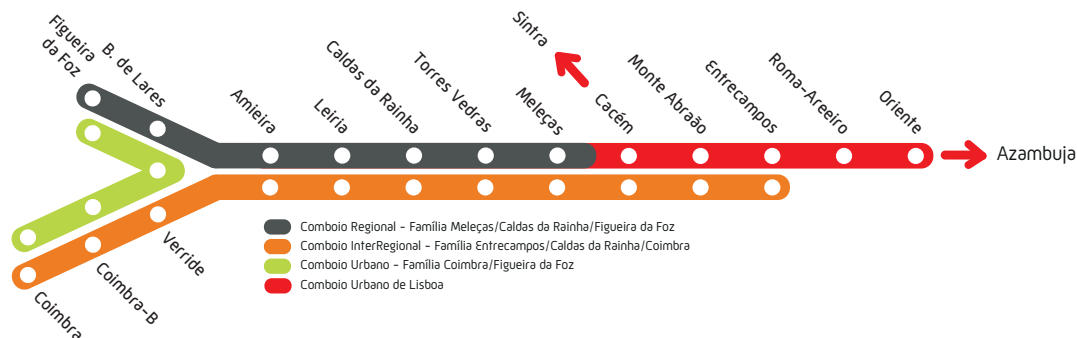

COMBOIOS REGIONAIS > Linha do Oeste

Figueira da Foz/Coimbra/Mira Sintra-Meleças/Lisboa

Horário em vigor desde 15 de janeiro de 2012

Categoria	Category	R	R	R	R	R	R	R	R	R	R	R	R	R	R	R	
Número	Number	6400	804	6402	6451/0	806	905/4	808	6455/4	6404	900	6406	6459/8	6408	802	6410	
Característica	Characteristic	1	1	1	1	1	1	1	1	1	1	1	1	1	1	1	
Observações	Remarks	2	1	1	5	1	1	1	1	1	1	1	1	1	1	4	
Figueira da Foz	P				6:23		8:38		11:06					16:04			
Fontela	I																
Bifurcação de Lares	C				6:31		8:50		11:16					16:12			
Coimbra	P				5:11		7:09	7:17	9:52					14:52		19:00	
Coimbra-B	C				5:15		7:13	7:21	9:56					14:56		19:04	
Coimbra-B	P				5:20		7:26	7:26	10:01					15:01		19:10	
Alfarelos	P				5:49		7:45	7:45	10:28					15:26		19:25	
Verride	P				6:01		7:57	7:57	10:45					15:39		19:39	
Bifurcação de Lares	C				6:08		8:04	8:04	10:52					15:46			
Bifurcação de Lares	P				6:32			8:51	11:16					16:12			
Amieira	I								11:20					16:17			
Telhada	I								11:26					16:23			
Ribeira de Seixa	I								11:30					16:26			
Lourçal	I				6:47		9:06		11:36					16:33		20:00	
Carríço	I								11:41					16:38			
Guia	I								11:45					16:42			
Monte Redondo	I								11:51					16:48			
Monte Real	I				7:00		9:20		11:56					16:53		20:14	
Leiria	C				7:10		9:30		12:05					17:03		20:23	
Leiria	P				7:11		9:33		12:06					17:10		20:24	
Marinha Grande	I				7:22		9:44		12:17					17:21		20:35	
Martingança	I				7:29		9:50		12:23					17:27		20:42	
Paiaias	I				7:34				12:28					17:32			
Fanhais	I				7:38				12:32					17:36			
Valado-Nazaré-Alcobaça	I				7:43		10:01		12:37					17:41		20:53	
Cela	I				7:48				12:42					17:46			
Famalicão da Nazaré	I				7:52				12:46					17:51			
São Martinho do Porto	I				7:58		10:12		12:52					17:57		21:04	
Salir do Porto	I				8:01				12:55					18:00			
Bouro	I				8:05									18:04			
Campo-Serra	I				8:09				13:02					18:08			
Caldas da Rainha	C				8:14		10:22		13:06					18:13		21:14	
Caldas da Rainha	P	5:12	6:30	7:35		8:30		10:30		13:39	15:30	17:41		18:56		21:19	
Óbidos	I	5:17	6:35	7:40		8:35		10:35		13:44	15:35	17:46		19:01		21:24	
Dagorda-Peniche	I	5:20		7:43						13:47	17:49			19:04		21:27	
São Mamede	I	5:24		7:47						13:51	17:53			19:08		21:31	
Paúl	I	5:28		7:51						13:55	17:57			19:12		21:35	
Bombarral	I	5:33	6:46	7:56		8:46		10:45		14:00	15:45	18:05		19:17		21:40	
Camarão	I	5:38		8:01						14:05	18:10			19:22		21:45	
Outeiro	I	5:44	6:57	8:07		8:59		10:55		14:11	15:58	18:17		19:29		21:51	
Ramalhal	I	5:50		8:13						14:17	18:23			19:36		21:57	
Torres Vedras	C	5:56	7:08	8:19		9:10		11:07		14:23	16:09	18:29		19:42		22:03	
Torres Vedras	P	5:57	7:09	8:20		9:11		11:08		14:24	16:10	18:30		19:44		22:06	
Runa	I	6:02		8:26						14:30	18:35			19:50		22:12	
Dois Portos	I	6:07	7:18	8:33		9:20		11:17		14:35	16:18	18:40		19:55		22:17	
Feliteira	I	6:11		8:37						14:39	18:44			19:59		22:21	
Zibreira	I	6:15		8:41						14:43	18:48			20:03		22:24	
Pero Negro	I	6:19	7:27	8:45		9:29		11:27		14:47	16:27	18:52		20:07		22:31	
Sapataria	I	6:24		8:50						14:52	18:57			20:11		22:35	
Jerumelo	I	6:30		8:56						14:58	19:03			20:17		22:41	
Malveira	I	6:34	7:39	9:01		9:41		11:40		15:02	16:39	19:07		20:22		22:46	
Alcaínça - Moinhos	I	6:38		9:04						15:06	19:11			20:25		22:49	
Mafra	I	6:44	7:44	9:08				11:45		15:12	19:16			20:28		22:52	
Pedra Furada	I	6:49		9:12						15:17	19:21			20:33		22:57	
Sabugo	I	6:54	7:53	9:18		9:53		11:54		15:23	16:50	19:26		20:38		23:02	
Telhal	I	6:58		9:22						15:27	19:30			20:42		23:06	
Mira Sintra-Meleças	C	7:01	7:59	9:25		9:59		11:59		15:30	16:55	19:33		20:45		23:09	
Mira Sintra-Meleças	P	7:08	8:00	9:38	9:53	10:00		12:00		15:38	15:53	17:00	19:38	19:53		20:45	23:09