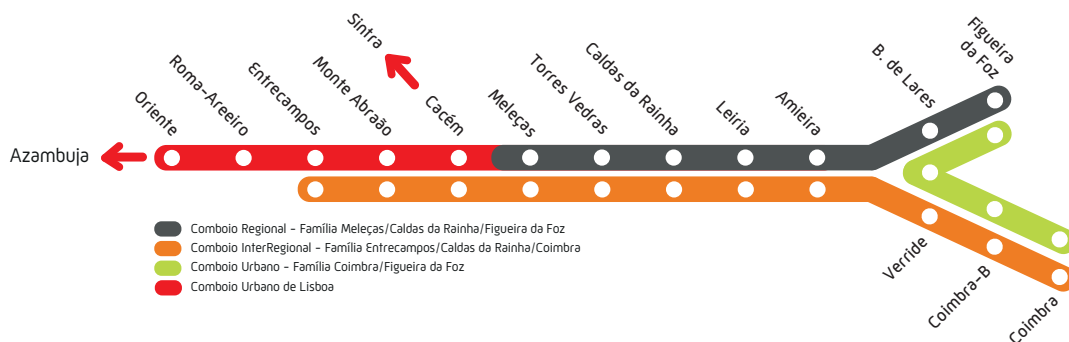

COMBOIOS REGIONAIS > Linha do Oeste

Lisboa/Mira Sintra-Meleças/Caldas da Rainha/Figueira da Foz

Horário em vigor desde 15 de janeiro de 2012

Categoria	Category	R	R	R	R	R	R	R	R	R	R	R	R	R	R	R	R
Número	Number	903/2	6401	6405	6453/2	6413	6405	805	6407	6457/6	807	809	6461/0	6409	901	6411	
Característica	Characteristic	1	1	1	1	1	1	1	1	1	1	1	1	1	1	1	1
Observações	Remarks	5	2	1	1	4	6	1	1	1	1	1	1	1	1	1	5
Lisboa Santa Apolónia	P		5:05	5:51		6:55							14:14	16:19			
Lisboa Oriente	P						6:56		10:26						17:26		20:26
Roma Areeiro	P						7:03		10:33						17:33		20:33
Entrecampos			5:16	6:02		7:06			10:35				14:31	16:31			20:35
Entrecampos (Poente)	P							10:31							18:31		
Seife-Rios			5:19	6:05		7:09	7:08	10:34	10:38				14:34	16:34			20:38
Monte-Abraão							7:24		10:54						17:54		20:54
Aguaiava - Cacém			5:35	6:21		7:26	7:30	10:54	11:00				14:54	16:54			21:00
Mira Sintra-Meleças	C		5:39	6:26		7:31	7:34	10:59	11:04				14:59	16:59			21:04
Mira Sintra-Meleças	P		5:40	6:28		7:42	7:42	10:59	11:25				14:59	16:59			21:09
Telhã			5:44	6:32		7:46	7:46		11:29						18:14		21:13
Sabugo			5:47	6:35		7:52	7:52	11:05	11:32				15:05	17:05			21:16
Pedra Furada			5:52	6:40		7:58	7:58		11:37						18:22		21:21
Mafra			5:56	6:45		8:02	8:02		11:44				15:13		18:27	19:15	21:25
Alcaínha - Moinhos			6:00	6:49		8:06	8:06		11:48						18:31		21:29
Malveira			6:05	6:54		8:11	8:11	11:18	11:53				15:21	17:18			21:34
Jerumelo			6:09	6:58		8:16	8:16		11:58						18:40		21:39
Sapatária			6:14	7:03		8:20	8:20		12:02						18:44		21:43
Pero Negro			6:18	7:06		8:24	8:24	11:28	12:06				15:30	17:27			21:46
Zibreira			6:22	7:09		8:27	8:27		12:09						18:55		21:50
Felileira			6:25	7:12		8:30	8:30		12:12						18:58		21:53
Dois Portos			6:28	7:17		8:34	8:34	11:35	12:16				15:36	17:34			21:57
Runa			6:33	7:22		8:39	8:39		12:21						19:06		22:01
Torres Vedras	C		6:37	7:27		8:43	8:43	11:42	12:25				15:43	17:41			22:06
Torres Vedras	P		6:38	7:28		8:44	8:44	11:43	12:27				15:44	17:42			22:07
Ramalhal			6:46	7:35		8:52	8:52		12:35						19:19		22:15
Outeiro			6:56	7:43		9:00	9:00	11:56	12:43				15:59	17:58			22:23
Camarão			7:00	7:47		9:05	9:05		12:47						19:32		22:27
Bombarral			7:05	7:55		9:10	9:10	12:03	12:52				16:06	18:06			22:32
Paúl			7:09	8:00		9:14	9:14		12:57						19:37	20:06	22:37
São Mamede			7:13	8:04		9:18	9:18		13:01						19:46		22:41
Dagorda-Peniche			7:17	8:08		9:22	9:22		13:05						19:50		22:45
Obidos			7:21	8:11		9:26	9:26	12:13	13:08				16:16	18:16			22:48
Caldas da Rainha	C		7:27	8:17		9:32	9:32	12:19	13:14				16:22	18:22			22:54
Caldas da Rainha	P	6:20			8:31					13:21	16:23		18:58				
Campo-Serra					8:35								19:02				
Bouro					8:39								19:06				
Saiz do Porto					8:43								19:10				
São Martinho do Porto		6:28			8:47								19:14				
Farmalhão da Nazaré					8:52								19:19				
Cela					8:56								19:23				
Valado-Nazaré-Alcobaça		6:39			9:02								19:29				
Fanhais					9:08								19:35				
Pataias					9:13								19:40				
Martingança			6:54		9:20								19:47				
Marinha Grande			6:59		9:26								19:53				
Leiria	C	7:07			9:33								20:00				
Leiria	P	7:10			9:35								20:01				
Monte Real			7:19		9:45								20:13				
Monte Redondo					9:51								20:19				
Gula					9:58								20:26				
Carricho					10:03								20:30				
Lourçal			7:35		10:08								20:35				
Ribeira de Seica					10:12								20:40				
Telhada					10:16								20:43				
Amieira					10:22								20:49				
Bifurcação de Lares	C	7:48			10:25								20:53				
Bifurcação de Lares	P	7:52			10:38								20:55				
Verride		7:58			10:46								21:03				

OBSERVAÇÕES