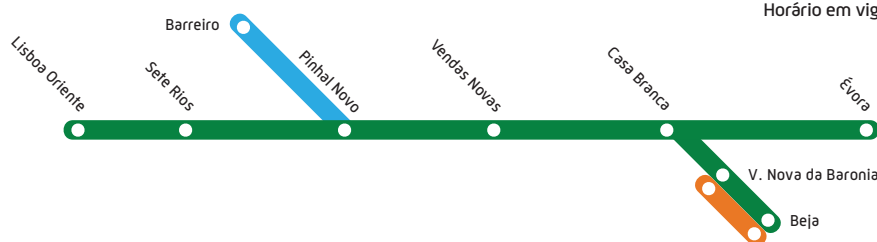

INTERCIDADES | REGIONAL > Linha do Alentejo

Sentido Lisboa > Évora

Horário em vigor desde 1 de janeiro de 2012

Segunda-feira a sexta-feira (exceto feriados oficiais) Monday to Friday (Except Public Holidays)

Categoria Category	R REGIONAL	URBANO	URBANO	URBANO	URBANO	URBANO	R REGIONAL	URBANO	URBANO	URBANO	URBANO	URBANO	URBANO	URBANO
Número Number	4801	17205	590	581	17213	592	583	4805	17245	596	587	17253	598	589
Característica Characteristic	1							1						
Observações Remarks			[R]	[R]		[R]	[R]			[R]	[R]		[R]	[R]
Lisboa Oriente			6:50			8:50				16:50			18:50	
Entrecampos			6:59			8:59				16:59			18:59	
Sete Rios			7:04			9:04				17:04			19:04	
Pragal			7:15			9:15				17:15			19:15	
Barreiro		6:55			8:55			16:55				18:55		
Pinhal Novo		7:13			9:13			17:13				19:13		
Pinhal Novo			7:38			9:38				17:38			19:38	
Poceirão			7:47											
Fernando Pó			7:52											
Pegões			7:57											
São João das Craveiras			8:01											
Vendas Novas			8:09			10:01				18:01			20:01	
Casa Branca	C		8:22			10:14				18:14			20:14	
Casa Branca	P		8:23			10:15				18:15			20:15	
Évora	C		8:33			10:25				18:25			20:25	
Casa Branca	P			8:28			10:19				18:21			20:19
Alcáçovas				8:36			10:27				18:29			20:27
Vila Nova da Baronia		7:08		8:48			10:38	13:29			18:43			20:38
Alvão		7:15		8:54			10:45	13:36			18:50			20:45
Cuba		7:25		9:05			10:55	13:46			19:00			20:55
Beja	C	7:40		9:19			11:10	14:01			19:15			21:10

Sábados, domingos e feriados oficiais Saturdays, Sundays and Public Holidays

Categoria Category	URBANO	URBANO	URBANO	URBANO	URBANO	URBANO	URBANO	URBANO	
Número Number	17215	594	585	17243	596	587	17251	598	589
Característica Characteristic									
Observações Remarks		[R]	[R]		[R]	[R]		[R]	[R]
Lisboa Oriente	P		9:50			16:50			18:50
Entrecampos			9:59			16:59			18:59
Sete Rios			10:04			17:04			19:04
Pragal			10:15			17:15			19:15
Barreiro		9:25			16:25			18:25	
Pinhal Novo		9:43			16:43			18:43	
Pinhal Novo			10:38			17:38			19:38
Poceirão									
Fernando Pó									
Pegões									
São João das Craveiras									
Vendas Novas			11:01			18:01			20:01
Casa Branca	C		11:14			18:14			20:14
Casa Branca	P		11:15			18:15			20:15
Évora	C		11:25			18:25			20:25
Casa Branca	P			11:19			18:21		20:19
Alcáçovas				11:27			18:29		20:27
Vila Nova da Baronia				11:38			18:43		20:38
Alvão				11:45			18:50		20:45
Cuba				11:55			19:00		20:55
Beja	C			12:10			19:15		21:10

OBSERVAÇÕES REMARKS

1 Material modernizado
Modernized

Este conteúdo respeita as normas do novo
Acordo Ortográfico

SIMBOLOGIA SYMBOLS

URBANO Intercidades
Intercidades

R REGIONAL Local Train

URBANO Urbanos do Sado
Urban Train