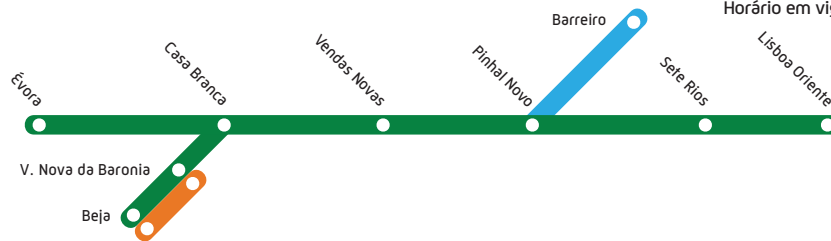

INTERCIDADES | REGIONAL > Linha do Alentejo

Sentido Évora > Lisboa

Horário em vigor desde 1 de janeiro de 2012

Segunda-feira a sexta-feira (exceto feriados oficiais) Monday to Friday (Except Public Holidays)

Categoria Category	IC	IC	URBANO	IC	IC	URBANO	R REGIONAL	IC	IC	URBANO	IC	IC	URBANO	R REGIONAL
Número Number	580	690	17210	582	692	17218	4802	586	696	17238	588	790	17246	4806
Característica Characteristic				R	R		1							1
Observações Remarks	R	R		R	R			R	R		R	R		
Beja	P 6:18			8:15			12:55	16:11						19:25
Cuba	6:30			8:27			13:07	16:23						19:37
Alvito	6:39			8:36			13:16	16:32						19:46
Vila Nova da Baronia	6:48			8:47			13:24	16:41						19:54
Alcáçovas	6:58			8:58				16:51						
Casa Branca	C 7:07			9:07				17:00						
Évora	P 7:02				9:02				16:55					19:02
Casa Branca	C 7:12				9:12				17:05					19:12
Casa Branca	P 7:13				9:13				17:06					19:13
Vendas Novas	7:27				9:27				17:20					19:27
São João das Craveiras									17:28					
Pegões									17:31					
Fernando Pó									17:37					
Poceirão									17:41					
Pinhal Novo		7:51			9:51				17:51				19:51	
Pinhal Novo			8:00			10:00				18:00				20:00
Barreiro			8:18			10:18				18:18				20:18
Pragal		8:14			10:14				18:14				20:14	
Sete Rios	C 8:23				10:23				18:23				20:23	
Enfrecampos	C 8:27				10:27				18:27				20:27	
Lisboa Oriente	C 8:35				10:35				18:35				20:35	

Sábados, domingos e feriados oficiais Saturdays, Sundays and Public Holidays

Categoria Category	IC	IC	URBANO	IC	IC	URBANO	IC	IC	URBANO
Número Number	584	694	17222	586	698	17238	588	790	17246
Característica Characteristic				R	R		R	R	
Observações Remarks	R	R		R	R		R	R	
Beja	P 9:18			16:11			18:14		
Cuba	9:30			16:23			18:26		
Alvito	9:39			16:32			18:35		
Vila Nova da Baronia	9:48			16:41			18:44		
Alcáçovas	9:58			16:51			18:54		
Casa Branca	C 10:07			17:00			19:03		
Évora	P 10:02				17:02			19:02	
Casa Branca	C 10:12				17:12			19:12	
Casa Branca	C 10:13				17:13			19:13	
Vendas Novas	10:27				17:27			19:27	
São João das Craveiras									
Pegões									
Fernando Pó									
Poceirão									
Pinhal Novo		10:51			17:51			19:51	
Pinhal Novo			11:00			18:00			20:00
Barreiro			11:18			18:18			20:18
Pragal		11:14			18:14			20:14	
Sete Rios	C 11:23				18:23			20:23	
Enfrecampos	C 11:27				18:27			20:27	
Lisboa Oriente	C 11:35				18:35			20:35	

OBSERVAÇÕES REMARKS

- **R** Reserva obrigatória de lugar
  Reservation compulsory
- **1** Material modernizado
  Modernized

Este conteúdo respeita as normas do novo
Acordo Ortográfico

SIMBOLOGIA SYMBOLS

- **IC** Intercidades
  Intercidades
- **R REGIONAL** Regional
  Local Train
- **URBANO** Urbanos do Sado
  Urban Train