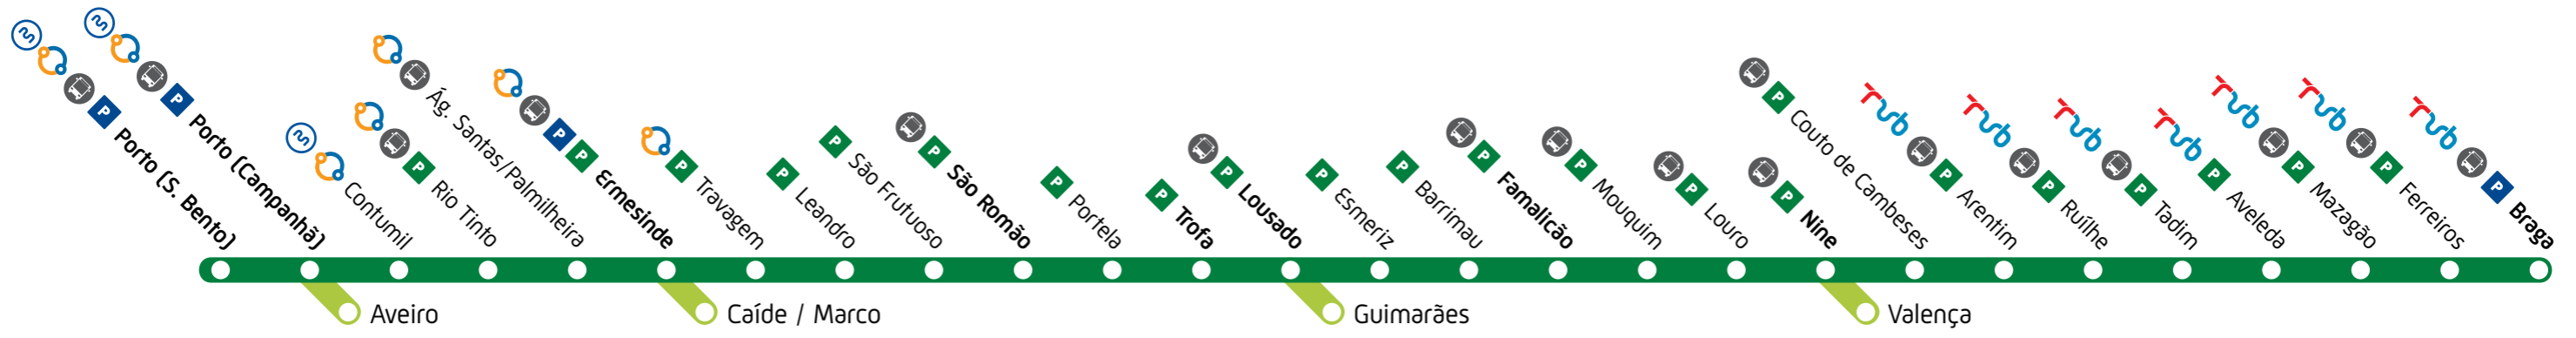

COMBOIOS URBANOS > PORTO

Linha de Braga

Horário em vigor desde 11 de Dezembro de 2011

Sentido Porto > Braga

Número Number	15271	15203	15151	15205	15207	15153	15209	15101	15211	15155	15213	15215	15157	15217	15159	15219	15221	15161	15223	15225	15163	15227	15229
Observações Remarks	(A)	(A)	(A) 2	1	(A)	1 2	1	(A) 3	(A)	1 2	1	1	1 2	1	(A) 2	1	(A)	1 2	1	1	1 2	1	1
Porto [S. Bento] P		6:15	6:20	6:45	7:15	7:20	7:45	7:55	8:15	8:20	8:45	9:45	10:20	10:45	11:20	11:45	12:15	12:20	12:45	13:45	14:20	14:45	15:45
Porto [Campanhã] P		6:20	6:25	6:50	7:20	7:25	7:50	8:00	8:20	8:25	8:50	9:50	10:25	10:50	11:25	11:50	12:20	12:25	12:50	13:50	14:25	14:50	15:50
Contumil		6:23	6:28	6:53	7:23	7:28	7:53	8:03	8:23	8:28	8:53	9:53	10:28	10:53	11:28	11:53	12:23	12:28	12:53	13:53	14:28	14:53	15:53
Rio Tinto		6:26	6:31	6:56	7:26	7:31	7:56	8:06	8:26	8:31	8:56	9:56	10:31	10:56	11:31	11:56	12:26	12:31	12:56	13:56	14:31	14:56	15:56
Águas Santas/Palmilheira		6:28	6:33	6:58	7:28	7:33	7:58	8:08	8:28	8:33	8:58	9:58	10:33	10:58	11:33	11:58	12:28	12:33	12:58	13:58	14:33	14:58	15:58
Ermesinde		6:32	6:37	7:02	7:32	7:37	8:02	8:12	8:32	8:37	9:02	10:02	10:37	11:02	11:37	12:02	12:32	12:37	13:02	14:02	14:37	15:02	16:02
Travagem		6:34	6:39	7:04	7:34	7:39	8:04	8:14	8:34	8:39	9:04	10:04	10:39	11:04	11:39	12:04	12:34	12:39	13:04	14:04	14:39	15:04	16:04
Leandro				7:06			8:06	8:16			9:06	10:06		11:06		12:06		13:06	14:06		15:06	16:06	
São Frutuoso			6:42	7:09		7:42	8:09	8:19		8:42	9:09	10:09	10:42	11:09	11:42	12:09		12:42	13:09	14:09	14:42	15:09	16:09
São Romão		6:39	6:45	7:11	7:39	7:45	8:11	8:21	8:39	8:45	9:11	10:11	10:45	11:11	11:45	12:11	12:39	12:45	13:11	14:11	14:45	15:11	16:11
Portela			6:48		7:48		8:24	8:48			10:48		11:48				12:48			14:48			
Trofa		6:44	6:52	7:16	7:44	7:52	8:16	8:28	8:44	8:52	9:16	10:16	10:52	11:16	11:52	12:16	12:44	12:52	13:16	14:16	14:52	15:16	16:16
Lousado		6:47	6:56	7:19	7:47	7:56	8:19	8:32	8:47	8:56	9:19	10:19	10:56	11:19	11:56	12:19	12:47	12:56	13:19	14:19	14:56	15:19	16:19
Esmeriz				7:23			8:23				9:23	10:23		11:23		12:23		13:23	14:23		15:23	16:23	
Barrimau				7:25			8:25				9:25	10:25		11:25		12:25		13:25	14:25		15:25	16:25	
Famalicão	5:44	6:52		7:27	7:52		8:27		8:52		9:27	10:27		11:27		12:27	12:52		13:27	14:27		15:27	16:27
Mouquím	5:48			7:30			8:30				9:30	10:30		11:30		12:30		13:30	14:30		15:30	16:30	
Louro	5:51			7:33			8:33				9:33	10:33		11:33		12:33		13:33	14:33		15:33	16:33	
Nine	5:53	6:57		7:35	7:57		8:35		8:57		9:35	10:35		11:35		12:35	12:57		13:35	14:35		15:35	16:35
Couto de Cambeses	5:57	7:00		7:39	8:00		8:39		9:00		9:39	10:39		11:39		12:39	13:00		13:39	14:39		15:39	16:39
Arentim	5:59			7:41	8:03		8:41				9:41	10:41		11:41		12:41		13:41	14:41		15:41	16:41	
Ruilhe	6:01			7:43	8:05		8:43				9:43	10:43		11:43		12:43		13:43	14:43		15:43	16:43	
Tadim	6:04			7:46	8:07		8:46				9:46	10:46		11:46		12:46		13:46	14:46		15:46	16:46	
Aveleda	6:06			7:48	8:10		8:48				9:48	10:48		11:48		12:48		13:48	14:48		15:48	16:48	
Mazagão	6:08			7:50	8:12		8:50				9:50	10:50		11:50		12:50		13:50	14:50		15:50	16:50	
Ferreiros	6:11			7:53	8:14		8:53				9:53	10:53		11:53		12:53		13:53	14:53		15:53	16:53	
Braga C	6:14	7:09		7:56	8:17		8:56		9:09		9:56	10:56		11:56		12:56	13:09		13:56	14:56		15:56	16:56