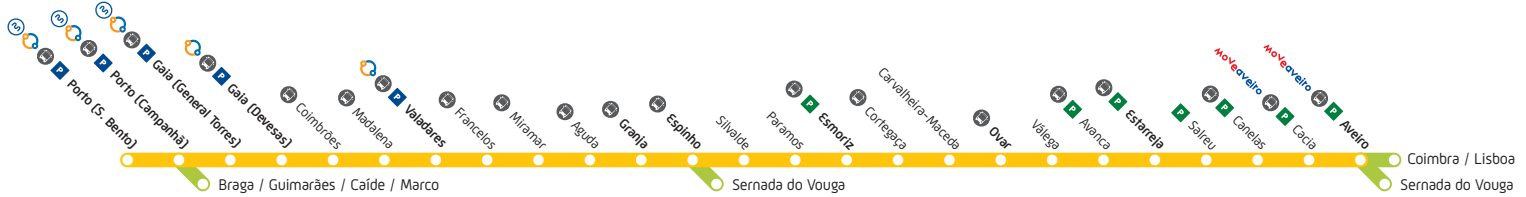

# COMBOIOS URBANOS > PORTO

## Linha de Aveiro

Horário em vigor desde 22 de janeiro de 2012