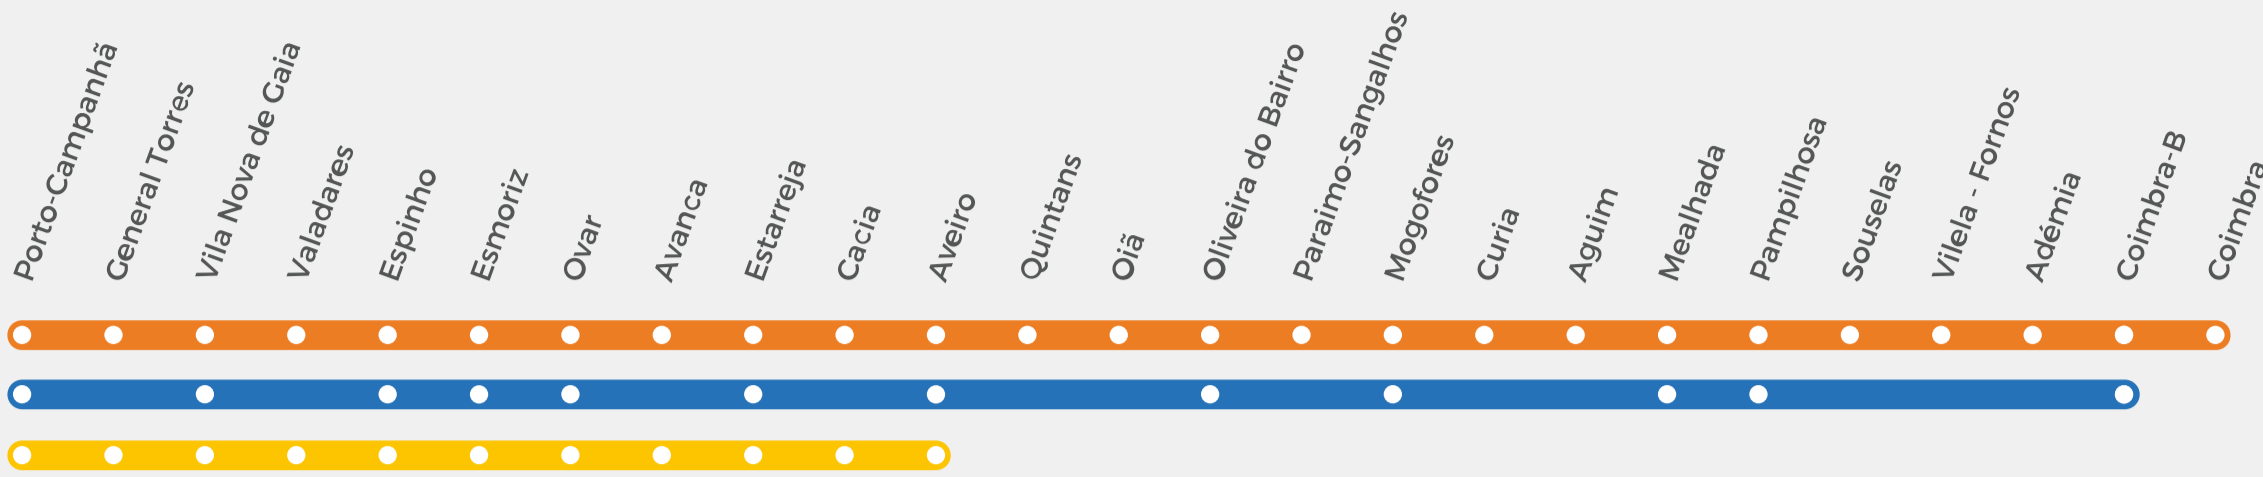

Horário em vigor desde 10 dezembro 2023
Valid since December 10, 2023

Segunda-feira a sexta-feira (exceto feriados oficiais) / Monday to Friday (except public holidays)

Table with columns for Category, Number, and Remarks, and rows for stations from Porto-Campanhã to Coimbra-B, showing departure times.

Sábados, domingos e feriados oficiais / Saturdays, Sundays and public holidays

Table with columns for Category, Number, and Remarks, and rows for stations from Porto-Campanhã to Coimbra-B, showing departure times.

LEGENDA KEY

CATEGORIA CATEGORY

- R Regional Local Train
  IR InterRegional InterRegional Train
  U Serviço Urbano Urban train

OBSERVAÇÕES REMARKS

- 1 Diário Daily
  2 Efetua-se de segunda-feira a sábado, exceto feriados oficiais
  3 Efetua-se de segunda-feira a sábado
  4 Efetua-se ao domingo, exceto se segunda-feira for feriado oficial
  5 Efetua-se de segunda a sexta-feira, exceto feriados oficiais
  6 Efetua-se aos sábados, domingos e feriados oficiais

Mudança de comboio
Change of train