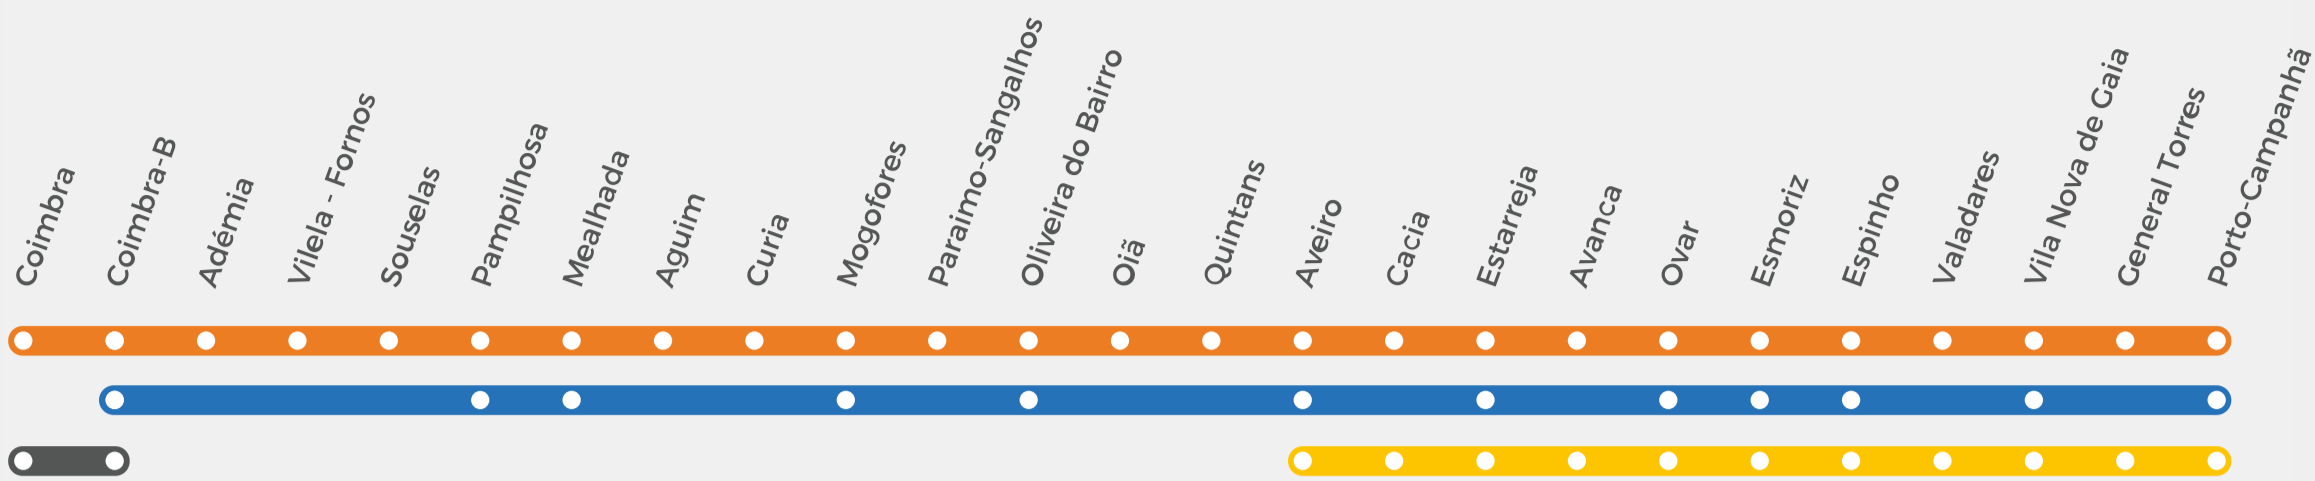

Horário em vigor desde 10 dezembro 2023
Valid since December 10, 2023

Segunda-feira a sexta-feira (exceto feriados oficiais) / Monday to Friday (except public holidays)

Table with columns for train categories (R, U, IR) and numbers (e.g., 4600/1, 15607, 4602/3, 15611, etc.) and rows for stations from Coimbra to Porto-Campanhã.

Sábados, domingos e feriados oficiais / Saturdays, Sundays and public holidays

Table with columns for train categories (R, U, IR) and numbers (e.g., 4602/3, 15611, 16804, 831, etc.) and rows for stations from Coimbra to Porto-Campanhã.

LEGENDA KEY

- CATEGORIA CATEGORY
  R Regional Local Train
  IR InterRegional InterRegional Train
  U Serviço Urbano Urban train
  U Serviço Urbano Urban train

- OBSERVAÇÕES REMARKS
  1 Diário Daily
  2 Efetua-se de segunda-feira a sábado, exceto feriados oficiais
  3 Não se efetua aos sábados
  4 Efetua-se à sexta-feira, exceto se coincidir com feriado oficial

- 5 Efetua-se de segunda a sexta-feira, exceto feriados oficiais
  6 Efetua-se aos sábados, domingos e feriados oficiais

Paragens intermédias Aveiro/Porto consultar horário Aveiro-Porto

As ligações entre comboios só são asseguradas em condições normais de circulação

Mudança de comboio Change of train