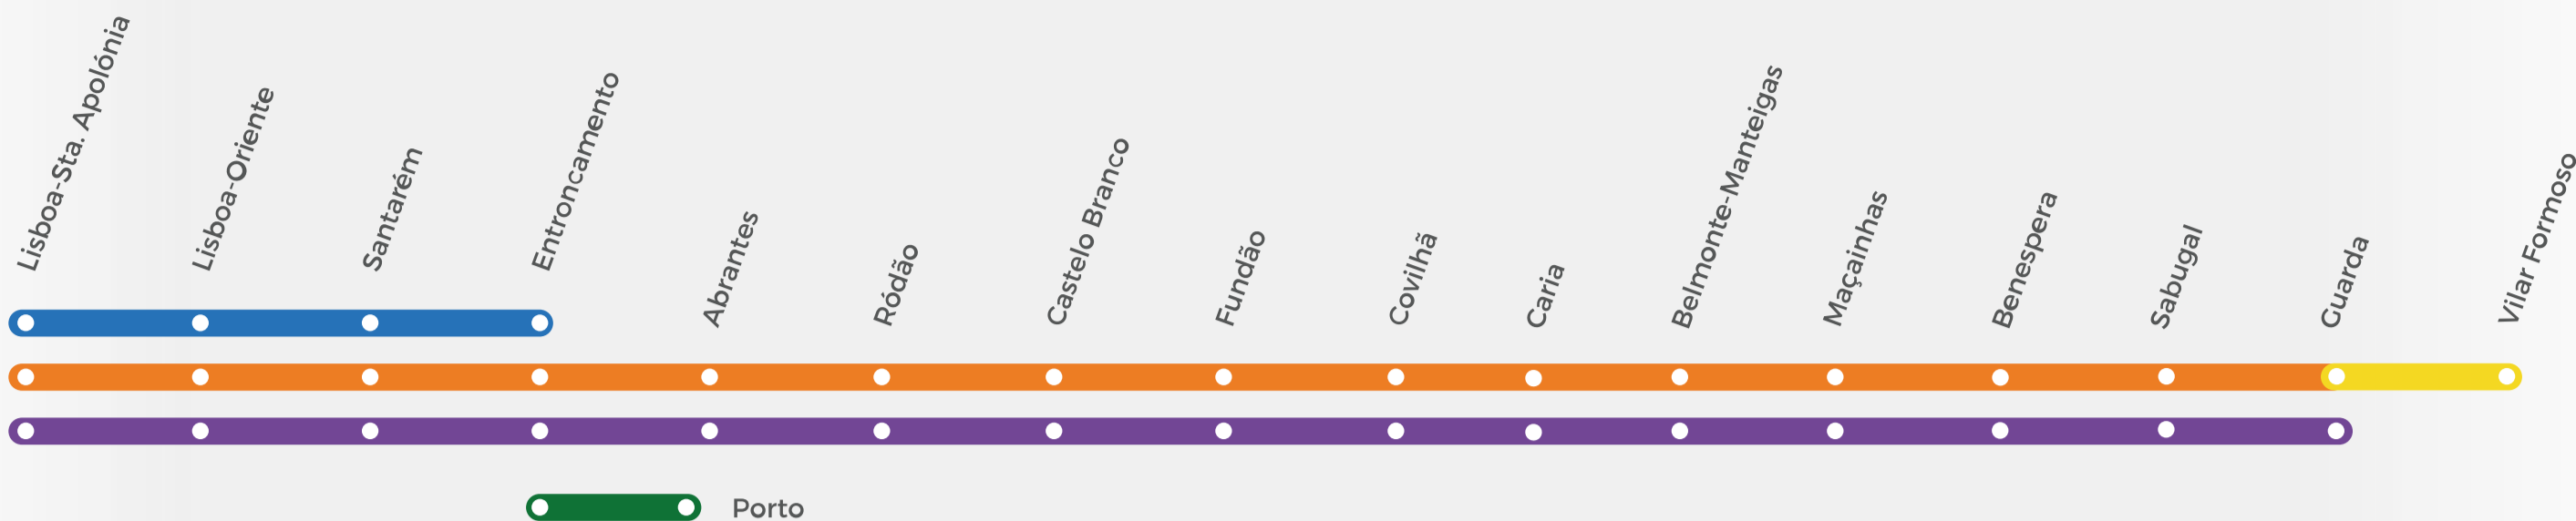

Horário em vigor desde 10 dezembro 2023
Valid since December 10, 2023

Table with columns for Category, Number, Observações, and departure/arrival times for various stations including Porto, Coimbra-B, Abrantes, Castelo Branco, Covilhã, Guarda, and Vilar Formoso.

LEGENDA KEY section containing icons and text for categories (IC, R, IR) and observations (B, R, B, B, B) such as 'Cafeteria e Bar', 'Reserva obrigatória de lugar', and 'Transporte de bicicletas'.

Horário em vigor desde 10 dezembro 2023  
Valid since December 10, 2023

Table with columns for Category, Number, and Remarks, and rows for various stations including Vilar Formoso, Guarda, Abrantes, Entroncamento, and Lisboa Santa Apolónia.

LEGENDA KEY

Table defining categories: IC Intercidades, R Regional, IR InterRegional.