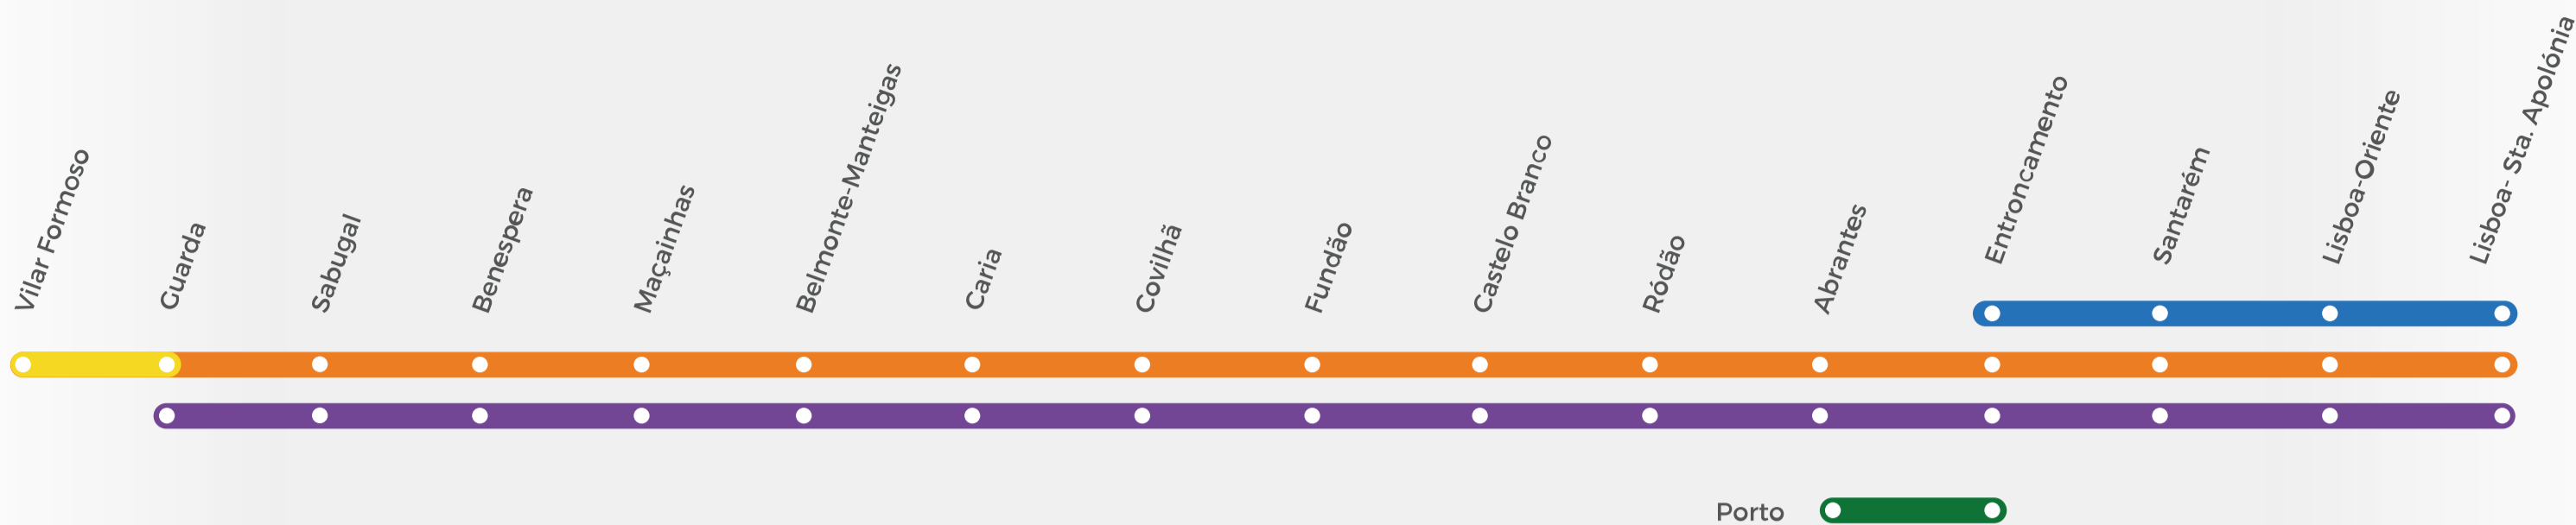

Horário em vigor desde 10 dezembro 2023
Valid since December 10, 2023

Table with columns for Category, Number, Observações, and departure/arrival times for various stations including Porto, Coimbra-B, Abrantes, Castelo Branco, Covilhã, Guarda, and Vilar Formoso.

LEGENDA KEY section containing icons and text for categories (IC, R, IR) and observations (B, R, B, B, B) such as 'Cafeteria e Bar', 'Reserva obrigatória de lugar', and 'Transporte de bicicletas'.

Horário em vigor desde 10 dezembro 2023  
Valid since December 10, 2023

Table with columns for Category, Number, and Remarks, and rows for various stations including Vilar Formoso, Guarda, Abrantes, Entroncamento, and Lisboa Santa Apolónia.

LEGENDA KEY

Table defining categories: IC Intercidades, R Regional, IR InterRegional.