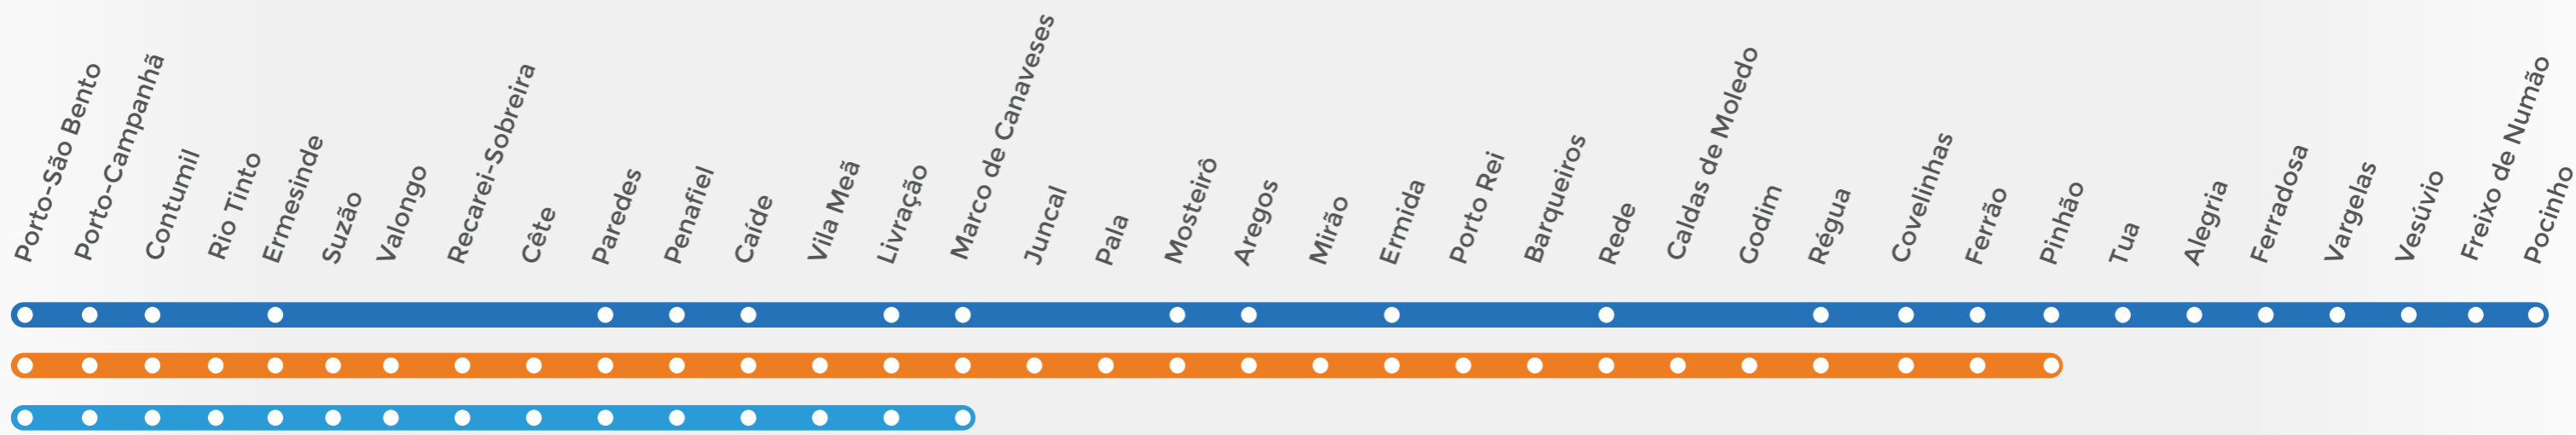

Horário em vigor desde 11 de maio 2024
Valid since 11 May, 2024

Categoria Category	U	R	IR	IR	IR	U	R	IR	IR	U	R	IR	IR	IR	U	R	IR	R
Número Number	15505	4101	861	21861	865	15515	4103	867	869	15527	4105	871	873	875	15543	4107	877	4001
Observações Remarks	2		1	3	1	1		1	1	1		1	1	1	1		1	1
Porto São Bento (P)	6:30			8:20	9:20	9:30			13:20	13:30		15:20			18:30		19:20	22:20
Porto Campanhã (C)	6:34			8:24	9:24	9:34			13:24	13:34		15:24			18:34		19:24	22:24
Porto Campanhã (P)	6:35		7:25	8:25	9:25	9:35		11:25	13:25	13:35		15:25		17:25	18:35		19:25	22:25
Contumil	6:38					9:38				13:38				17:29	18:38			22:29
Rio Tinto	6:41					9:41				13:41					18:41			22:32
Ermesinde	6:47		7:36	8:36	9:36	9:47		11:36	13:36	13:47		15:36		17:36	18:47		19:36	22:38
Suzão	6:52					9:52				13:52					18:52			22:44
Valongo	6:54					9:54				13:54					18:54			22:47
Recarei-Sobreira	7:01					10:02				14:01					19:01			22:54
Cête	7:05					10:06				14:05					19:05			22:59
Paredes	7:09		7:57	8:57	9:56	10:11		11:57	13:56	14:09		15:56		17:57	19:09		19:55	23:04
Penafiel	7:12		8:01	9:01	10:01	10:14		12:01	14:01	14:12		16:00		18:01	19:12		20:00	23:08
Caíde	7:22		8:12	9:11	10:09	10:23		12:12	14:09	14:22		16:09		18:16	19:22		20:08	23:17
Vila Meã	7:29					10:31				14:31					19:29			23:22
Livração	7:34		8:22	9:20	10:19	10:37		12:21	14:19	14:37		16:19		18:26	19:36		20:17	23:27
Marco de Canaveses (C)	7:39		8:27	9:26	10:24	10:42		12:27	14:25	14:42		16:25		18:31	19:42		20:22	23:33
Marco de Canaveses (P)	7:43	2	8:28	9:27	10:25	10:50	1	12:28	14:26	14:50	1	16:26		18:32	19:50	1	20:23	23:34
Juncal	7:49					10:57				14:57					19:57			23:40
Pala	7:54					11:02				15:02					20:02			23:45
Mosteiró	7:58		8:41	9:40	10:38	11:05		12:41	14:39	15:09		16:39		18:48	20:06		20:36	23:49
Aregos	8:04		8:48	9:52	10:45	11:17		12:47	14:45	15:15		16:45		18:55	20:13		20:42	23:55
Mirão	8:08					11:22				15:19					20:17			23:59
Ermida	8:11		8:56	10:00	10:52	11:25		12:56	14:55	15:23		16:51		19:03	20:20		20:49	00:02
Porto Rei	8:16					11:30				15:27					20:25			00:07
Barqueiros	8:20					11:34				15:32					20:29			00:11
Rede	8:24		9:07	10:10	11:02	11:38		13:07	15:05	15:36		17:02		19:14	20:33		20:59	00:15
Caldas de Moledo	8:28					11:42				15:40					20:37			00:19
Codim	8:33					11:47				15:44					20:42			00:24
Régua (C)	8:36		9:16	10:19	11:11	11:50		13:16	15:14	15:48		17:11		19:23	20:45		21:08	00:27
Régua (P)			9:18	10:20	11:12				15:16	15:55		17:17		19:27				
Covelinhas			9:29	10:31	11:22				15:27	16:09		17:27		19:38				
Ferrão			9:36	10:38	11:29				15:34	16:16		17:34		19:45				
Pinhão			9:46	10:47	11:38				15:43	16:24		17:43		19:54				
Tua			10:01	11:03	11:55				15:59			17:59		20:10				
Alegria			10:10	11:11	12:03				16:07			18:07		20:18				
Ferradosa			10:19	11:20	12:13				16:16			18:16		20:27				
Vargelas			10:24		12:17				16:21			18:20		20:31				
Vesúvio			10:29	11:34	12:23				16:26			18:26		20:37				
Freixo do Numão			10:35	11:40	12:28				16:32			18:31		20:43				
Pocinho (C)			10:45	11:50	12:38				16:41			18:41		20:53				

LEGENDA KEY

CATEGORIA CATEGORY

- R Regional
- IR InterRegional
- U Serviço Urbano Urban train

OBSERVAÇÕES REMARKS

- 1 Diário Daily
- 2 Não se efetua aos domingos e feriados oficiais Except Sundays and public holidays
- 3 De 27 de maio até 25 de outubro efetua-se diariamente. De 11 a 26 de maio e a partir de 26 de outubro efetua-se aos sábados e domingos. Daily from 27 May to 25 October. Saturdays and Sundays from 11 to 26 May and as of 26 October.