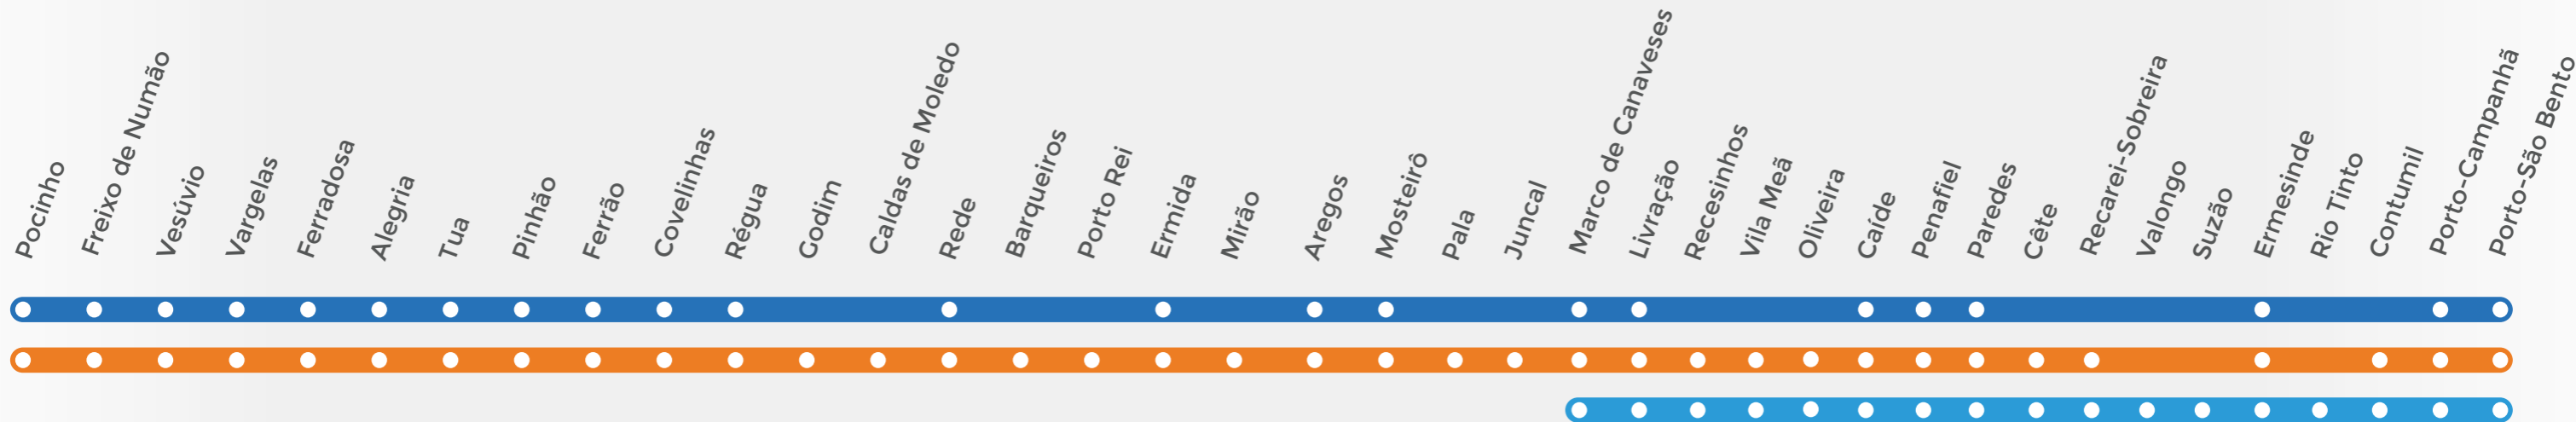

Horário em vigor desde 11 de maio 2024
Valid since 11 May, 2024

Categoria Category	R	IR	IR	R	U	IR	IR	R	U	IR	IR	IR	R	U	IR	R	R	U
Número Number	4000	860	862	4100 15520		864	866	4102 15532		868	21860	874	4104 15546		876	4200	4106 15552	
Observações Remarks	1	1	1	2		1	1	1		1	3	1	1		1	1	1	1
Pocinho (P)			7:08			11:08		13:08		15:12			17:14		19:26			
Freixo do Numão			7:17			11:17		13:17		15:22			17:23		19:35			
Vesúvio			7:23			11:23		13:23		15:27			17:29		19:41			
Vargelas			7:29			11:29		13:29					17:35		19:46			
Ferradosa			7:32			11:32		13:32		15:36			17:38		19:49			
Alegria			7:41			11:41		13:41		15:45			17:47		19:58			
Tua			7:50			11:53		13:50		16:04			17:58		20:09			
Pinhão			8:06			12:09		14:06		16:24	16:41		18:14		20:24			
Ferrão			8:14			12:17		14:14		16:32	16:49		18:21		20:32			
Covelinhas			8:21			12:24		14:22		16:39	16:56		18:29		20:39			
Régua (C)			8:32			12:35		14:33		16:50	17:07		18:39		20:50			
Régua (P)	5:30	6:48	8:37	9:17	10:49	12:36	13:17	14:34	16:51	17:12	18:08	18:40						21:09
Godim	5:33			9:20			13:20				18:11							21:12
Caldas de Moledo	5:38			9:25			13:25				18:16							21:17
Rede	5:42	7:00	8:46	9:29	11:01	12:46	13:29	14:44	17:01	17:21	18:20	18:50						21:21
Barqueiros	5:46			9:33			13:33				18:24							21:25
Porto Rei	5:50			9:37			13:37				18:28							21:30
Ermida	5:55	7:10	8:57	9:42	11:11	12:57	13:42	14:56	17:11	17:31	18:33	19:02						21:35
Mirão	5:58			9:46			13:45				18:37							21:38
Aregos	6:02	7:17	9:04	9:50	11:18	13:04	13:49	15:03	17:18	17:38	18:41	19:09						21:42
Mosteirô	6:08	7:23	9:11	9:56	11:25	13:11	13:55	15:10	17:25	17:45	18:49	19:15						21:49
Pala	6:13			10:01			14:00				18:54							21:54
Juncal	6:20			10:07			14:07				19:00							22:00
Marco de Canaveses (C)	6:24	7:36	9:24	10:13	11:38	13:24	14:12	15:23	17:40	17:58	19:06	19:28						22:05
Marco de Canaveses (P)	6:25	7:39	9:25	10:14 1	11:39	13:25	14:14 1	15:24	17:41	17:59	19:13 1	19:28						22:08 1
Livração	6:34	7:45	9:36	10:20	11:45	13:35	14:20	15:35	17:47	18:05	19:19	19:35						22:14
Recesinhos				10:23			14:23				19:22							22:17
Vila Meã	6:40			10:30			14:30				19:28							22:20
Oliveira				10:33			14:33				19:31							22:23
Caíde	6:47	7:55	9:47	10:37	11:55	13:47	14:37	15:47	17:59	18:16	19:34	19:45						22:27
Penafiel	6:55	8:02	9:55	10:46	12:03	13:55	14:46	15:55	18:07	18:24	19:44	19:52						22:36
Paredes	7:00	8:07	9:59	10:49	12:07	13:59	14:49	15:59	18:11	18:29	19:47	19:56						22:39
Cête	7:05			10:54			14:54				19:51							22:47
Recarei-Sobreira	7:10			10:58			14:58				19:55							22:52
Valongo				11:06			15:05				20:02							23:03
Suzão				11:08			15:07				20:04							23:06
Ermesinde	7:25	8:29	10:21	11:14	12:27	14:21	15:14	16:26	18:36	18:49	20:10	20:17						23:14
Rio Tinto				11:19			15:19				20:15							23:19
Contumil	7:31			11:21			15:21				20:17							23:21
Porto Campanhã (C)	7:35	8:39	10:30	11:25	12:35	14:30	15:25	16:35	18:45	19:00	20:20	20:25						23:25
Porto Campanhã (P)		8:40		11:26	12:36		15:26		18:46	19:01	20:21	20:26						23:26
Porto São Bento (C)		8:45		11:30	12:40		15:30		18:50	19:05	20:25	20:30						23:30

LEGENDA KEY

CATEGORIA CATEGORY

- **R** Regional
- **IR** InterRegional
- **U** Serviço Urbano Urban train

OBSERVAÇÕES REMARKS

- **1** Diário Daily
- **2** Não se efetua aos domingos e feriados oficiais Except Sundays and public holidays
- **3** De 27 de maio até 25 de outubro efetua-se diariamente. De 11 a 26 de maio e a partir de 26 de outubro efetua-se aos sábados e domingos. Daily from 27 May to 25 October. Saturdays and Sundays from 11 to 26 May and as of 26 October.